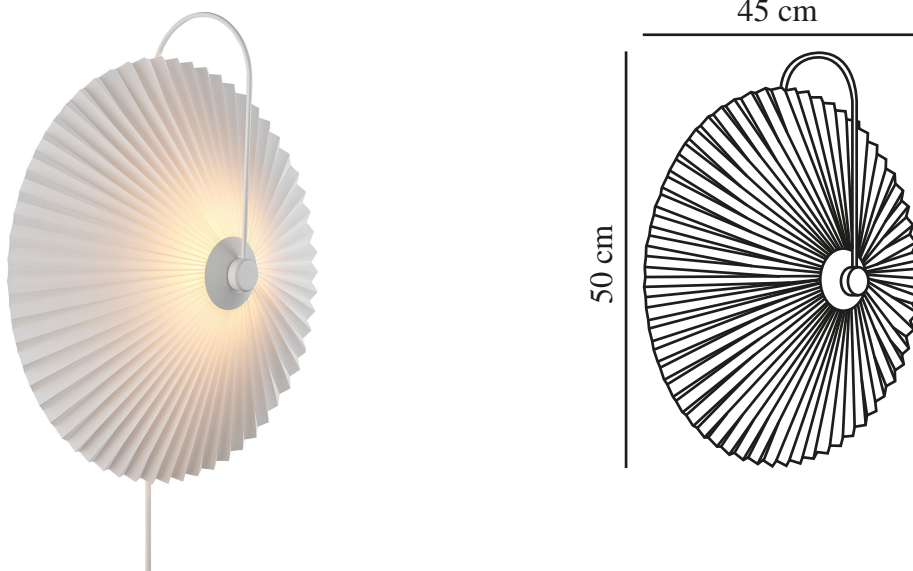

NADIA | VÆGLAMPE | HVID

2412071001

nordlux®

Spænding (V): 220-240 Volt
IP-vurdering: IP20
Maksimal pæreeffekt (W): 25
Klasse (klasse 1, klasse 2, klasse 3): Klasse 2 (Dobbelt isoleret)
Pærefatning: E14
Parallelforbindelse: False

: IK00

Højde (cm): 50.5
Bredde (cm): 45
Skærm diameter (cm): 45
Længde (cm): 45
Projektion (cm): 20

Stk. pr. master-kasse: 3
Salgskasse, højde (cm): 36
Salgskasse, bredde (cm): 18
Salgskasse, dybde (cm): 13.5
Salgskasse, volumen (m³): 0.0087
Nettovægt af produkt (kg): 0.733

Primært materiale: Plast
Sekundært materiale: Metal
Farve: Hvid

EAN-nummer: 5704924018343
TUN: 2378778
Varenummer: 2412071001

• Blødt og diffust lys gennem plisséskærmen • Moderne version af en klassiker

Nadia er en moderne fortolkning af en klassisk væglampe med en plisseret skærm, der udsender et blødt, diffust lys. Den buede metalbøjle giver designet et elegant og moderne udtryk.