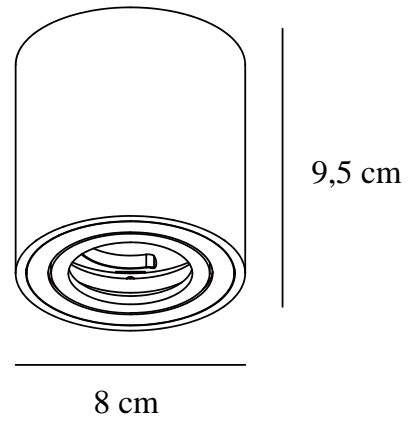

SABONIS | PÅBYGNINGSSPOT | SORT

2410220103

nordlux®

Spænding (V): 220-240 Volt
IP-vurdering: IP20
Maksimal pæreeffekt (W): 28
Klasse (klasse 1, klasse 2, klasse 3): Klasse 1 (Jord)
Pærefatning: GU10
Parallelforbindelse: False

Højde (cm): 9.5
Skærm diameter (cm): 8
Længde (cm): 8
Vipbevinkel (°): 30
EAN-nummer: 5704924021824
TUN: 2387193

Varenummer: 2410220103
Stk. pr. master-kasse: 3
Salgskasse, højde (cm): 10.5
Salgskasse, bredde (cm): 8.5
Salgskasse, dybde (cm): 8.5
Salgskasse, volumen (m³): 0.0008
Nettovægt af produkt (kg): 0.22

Primært materiale: Aluminium
Sekundært materiale: Aluminium
Farve: Sort

• Skjult vippehængsel • Retningsbestemt lys

Sabonis er et overflademonteret downlight med et skjult vippehængsel, der gør det let at tilpasse lyset i den retning, du ønsker.