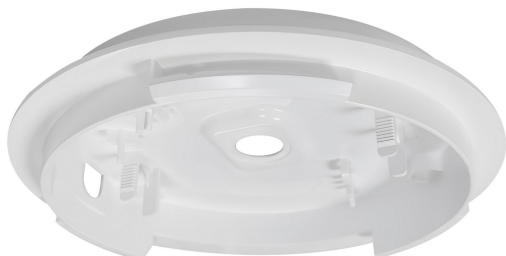

OJA SIDE ENTRY BASE | TILBEHØR | HVID

2410010001

nordlux®

Parallelforbindelse: True

Højde (cm): 3

Salgskasse, bredde (cm): 16.7

Primært materiale: Polycarbonat

Bredde (cm): 16.7

Salgskasse, dybde (cm): 3

Farve: Hvid

EAN-nummer: 5704924017117

Salgskasse, volumen (m³):

: IK03

TUN: 2357934

0.0008

Varenummer: 2410010001

Nettovægt af produkt (kg): 0.1075

Stk. pr. master-kasse: 10

Salgskasse, højde (cm): 16.7

- Muliggør kabeindføring på siden af Oja
- Passer til Oja 24, 29 & 42

Base til Oja-loftslampen (Ø24, Ø29 & Ø42), der muliggør kabelindføring i siden.