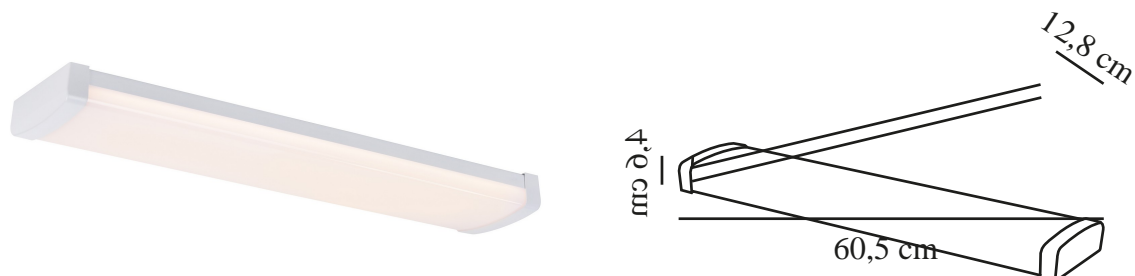

WILMINGTON 60 | LYSARMATUR | HVID

2410036101

nordlux®

Spænding (V): 220-240 Volt
IP-vurdering: IP20
Klasse (klasse 1, klasse 2, klasse 3): Klasse 2 (Dobbelt isoleret)
Pærefatning: LED – Ikke-udskiftelig lyskilde
Parallelforbindelse: True

Primært materiale: Plast

Farve: Hvid
: IK03
Højde (cm): 4.6
Bredde (cm): 12.8
Længde (cm): 60.5

EAN-nummer: 5704924017858
TUN: 2367723

Varenummer: 2410036101
Stk. pr. master-kasse: 6
Salgskasse, højde (cm): 60.9
Salgskasse, bredde (cm): 13.1
Salgskasse, dybde (cm): 4.8
Salgskasse, volumen (m³) : 0.0038
Nettovægt af produkt (kg): 0.473

Lysstyrke (lumen): 1700
Farvetemperatur (K): 3000
Ra-værdi : 80
Levetid (timer): 25000
Energiklasse: E
Faktisk effekt (W): 15

- Stor lysflade • Let montering
- Design velegnet til indendørs brug • Lang LED-levetid (25.000 timer)

Nordlux
2410036101

A
B
C
D
E
F
G

E

15
kWh/1000h

2019/2015

Wilmington har et praktisk, strømlinet design, der gør armaturet perfekt på kontoret, i bryggerset eller ethvert andet sted, der kræver et godt, praktisk lys. Let click-montering.