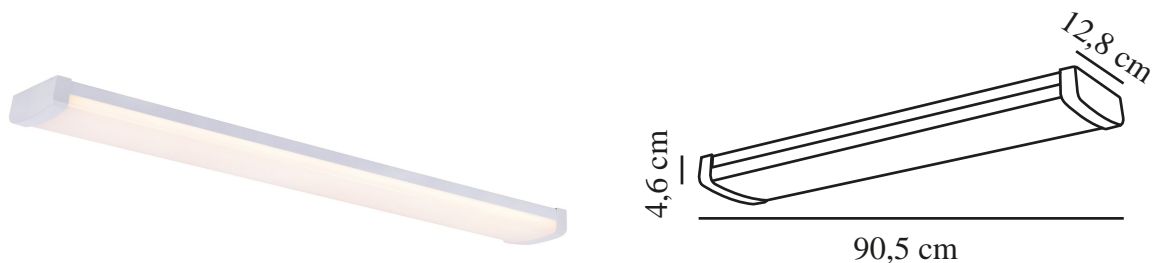

WILMINGTON 90 | LYSARMATUR | HVID

2410056101

nordlux®

Spænding (V): 220-240 Volt
IP-vurdering: IP20
Klasse (klasse 1, klasse 2, klasse 3): Klasse 2 (Dobbelt isoleret)
Pærefatning: LED – Ikke-udskiftelig lyskilde
Parallelforbindelse: True

Primært materiale: Plast

Farve: Hvid
: IK03

Højde (cm): 4.6
Bredde (cm): 12.8
Længde (cm): 90.5

EAN-nummer: 5704924017865
TUN: 2367725

Varenummer: 2410056101
Stk. pr. master-kasse: 6
Salgskasse, højde (cm): 90.9
Salgskasse, bredde (cm): 13.1
Salgskasse, dybde (cm): 4.8
Salgskasse, volumen (m³): 0.0057
Nettovægt af produkt (kg): 0.67

Lysstyrke (lumen): 3200
Farvetemperatur (K): 3000
Ra-værdi : 80
Levetid (timer): 25000
Energiklasse: E
Faktisk effekt (W): 29

- Stor lysflade • Let montering
- Design velegnet til indendørs brug • Lang LED-levetid (25.000 timer)