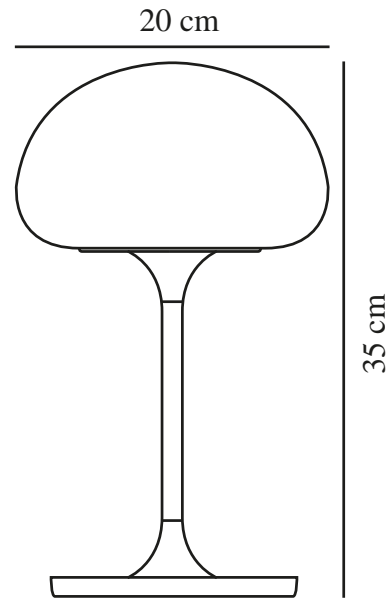

# SPONGE ON A STICK | BATTERILAMPE | GRÅ

2320715010

nordlux®

IP-vurdering: IP44  
Klasse (klasse 1, klasse 2, klasse 3): Klasse 3 (Lavvolt)  
Pærefatning: LED – Ikke-udskiftelig lyskilde  
Placering af afbryder: På fodpladen  
Parallelforbindelse: False

Primært materiale: Plast  
Sekundært materiale: Metal  
Ledningens farve: Sort  
Ledningens længde (cm): 150  
Ledningens overflademateriale: Plast  
Egnet til kystnære områder: False

Farve: Grå  
: IK10  
Højde (cm): 35  
Bredde (cm): 20  
Skærm diameter (cm): 20  
Længde (cm): 20

EAN-nummer: 5704924014949  
TUN: 2310411  
Varenummer: 2320715010

Stk. pr. master-kasse: 3  
Salgskasse, højde (cm): 36  
Salgskasse, bredde (cm): 20.5  
Salgskasse, dybde (cm): 20.5  
Salgskasse, volumen (m<sup>3</sup>): 0.0151  
Nettovægt af produkt (kg): 1