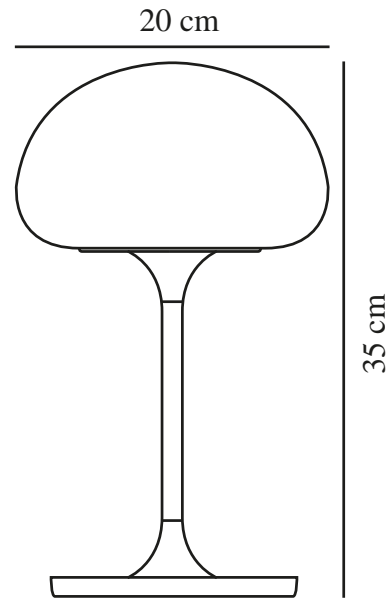

# SPONGE ON A STICK | BATTERILAMPE | SORT

2320715003

nordlux®

IP-vurdering: IP44  
Klasse (klasse 1, klasse 2, klasse 3): Klasse 3 (Lavvolt)  
Pærefatning: LED – Ikke-udskiftelig lyskilde  
Placering af afbryder: På fodpladen  
Parallelforbindelse: False

Primært materiale: Plast  
Sekundært materiale: Metal  
Ledningens farve: Sort  
Ledningens længde (cm): 150  
Ledningens overflademateriale: Plast  
Egnet til kystnære områder: False

Farve: Sort  
: IK10  
Højde (cm): 35  
Bredde (cm): 20  
Skærm diameter (cm): 20  
Længde (cm): 20

EAN-nummer: 5704924014956  
TUN: 2310412  
Varenummer: 2320715003

Stk. pr. master-kasse: 3  
Salgskasse, højde (cm): 36  
Salgskasse, bredde (cm): 20.5  
Salgskasse, dybde (cm): 20.5  
Salgskasse, volumen (m<sup>3</sup>): 0.0151  
Nettovægt af produkt (kg): 1