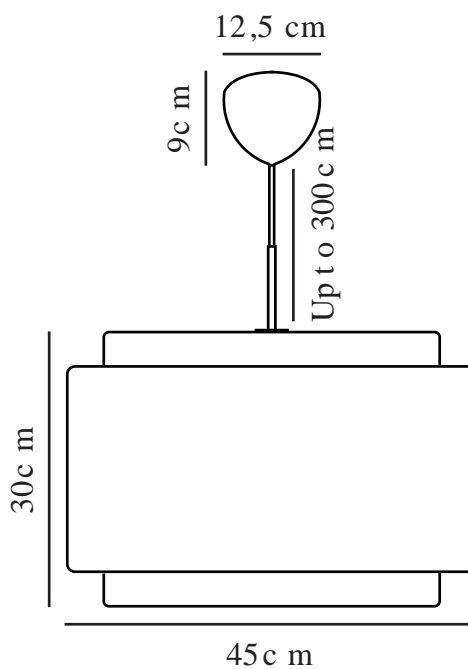

TAKAI | PENDEL | BEIGE

2320403018

Spænding (V): 220-240 Volt
IP-vurdering: IP20
Maksimal pæreeffekt (W): 25
Klasse (klasse 1, klasse 2, klasse 3): Klasse 2 (Dobbelt isoleret)
Pærefatning: E27

Primært materiale: Tekstil
Sekundært materiale: Metal
Ledningens farve: Hvid
Ledningens længde (cm): 300
Ledningens overflademateriale: Tekstil
Kan ledningen udskiftes?: False

Farve: Beige
Højde (cm): 30
Bredde (cm): 45
Skærm diameter (cm): 45
Skærmhøjde (cm): 46
Længde (cm): 45

EAN-nummer: 5704924015441
Varenummer: 2320403018

Stk. pr. master-kasse: 2
Salgskasse, højde (cm): 33
Salgskasse, bredde (cm): 47
Salgskasse, dybde (cm): 47
Salgskasse, volumen (m³): 0,0729
Nettovægt af produkt (kg): 2,3