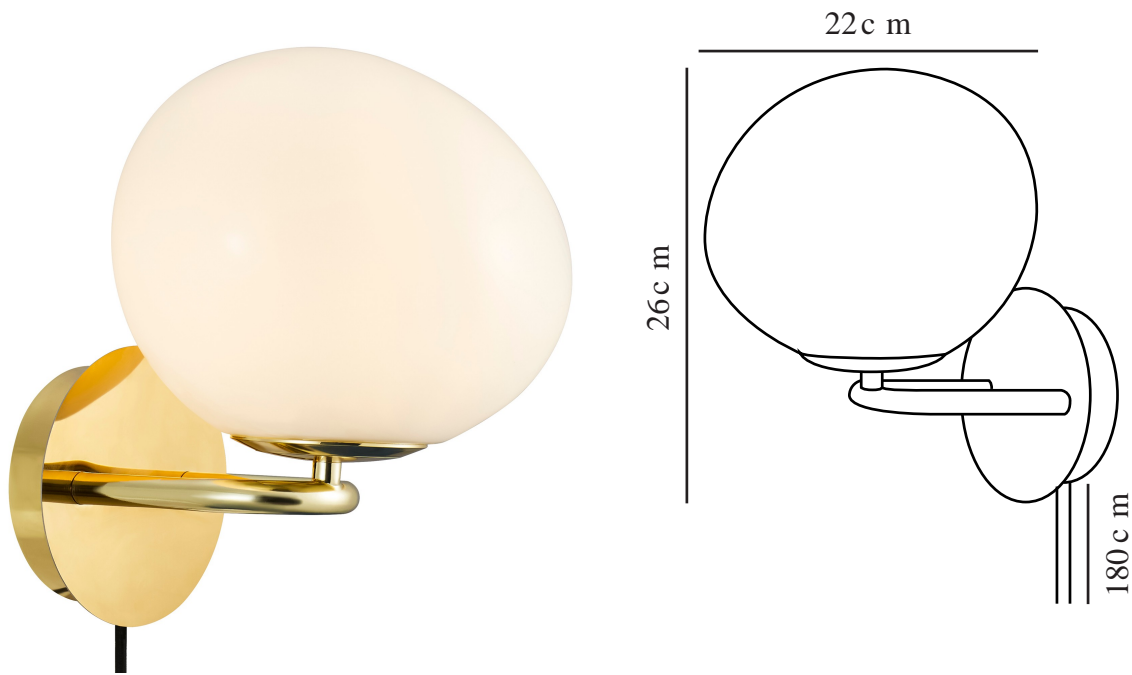

SHAPES | VÆGLAMPE | MESSING

2320321035

Spænding (V): 220-240 Volt
IP-vurdering: IP20
Maksimal pæreeffekt (W): 25
Klasse (klasse 1, klasse 2, klasse 3): Klasse 2 (Dobbelt isoleret)
Pærefatning: E14
Placering af afbryder: På ledningen
Parallelforbindelse: False

Farve: Messing
Højde (cm): 26
Bredde (cm): 22
Skærm diameter (cm): 22
Skærmhøjde (cm): 18
Længde (cm): 22
EAN-nummer: 5704924014512

Varenummer: 2320321035
Stk. pr. master-kasse: 3
Salgskasse, højde (cm): 36
Salgskasse, bredde (cm): 24
Salgskasse, dybde (cm): 24
Salgskasse, volumen (m³): 0.0207
Nettovægt af produkt (kg): 1.23

Primært materiale: Metal
Sekundært materiale: Glas
Ledningens farve: Sort
Ledningens længde (cm): 180
Ledningens overflademateriale:
Tekstil
Kan ledningen udskiftes?: True

- Smukt og elegant design • Skinnende messing og blankt opalglas
- Blødt og diffust lys takket være den opaliserede glasskærm • Mundblæst asymmetrisk glasskærm

Shapes-serien af den danske designer Maria Berntsen henter inspiration fra elegante, organisk formede smykker. Skærmen i opalglas er udført i en unik, asymmetrisk form, der spiller smukt sammen med den skinnende messingfod og skaber et raffineret og spændende udtryk. Lampen udsender et blødt og diffust lys gennem den mundblæste glasskærm.