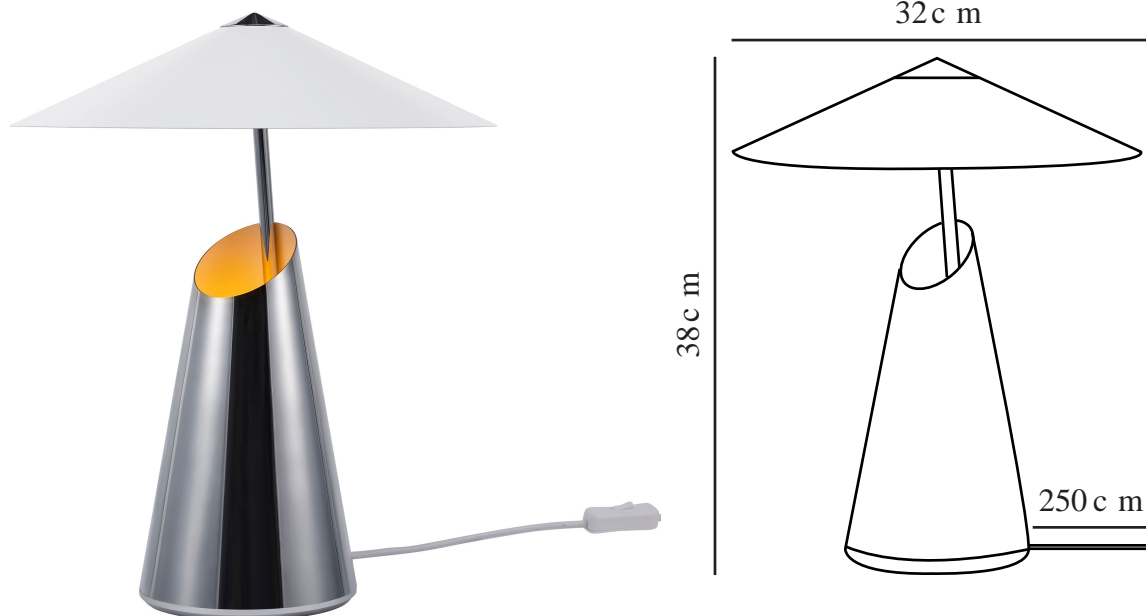

TAIDO | BORDLAMPE | KROM

2320375033

Spænding (V): 220-240 Volt
IP-vurdering: IP20
Maksimal pæreeffekt (W): 25
Klasse (klasse 1, klasse 2, klasse 3): Klasse 2 (Dobbelt isoleret)
Pærefatning: E27
Placering af afbryder: På ledningen
Parallelforbindelse: False

Farve: Krom
Højde (cm): 38
Bredde (cm): 32
Rørdiameter (cm): 1
Skærm diameter (cm): 32
Længde (cm): 32
Vippevinkel (°): 10

Varenummer: 2320375033
Stk. pr. master-kasse: 3
Salgskasse, højde (cm): 40
Salgskasse, bredde (cm): 36
Salgskasse, dybde (cm): 27
Salgskasse, volumen (m³): 0.0389
Nettovægt af produkt (kg): 3.07

EAN-nummer: 5704924014574

Primært materiale: Metal
Sekundært materiale: Plast
Ledningens farve: Hvid
Ledningens længde (cm): 250
Ledningens overflademateriale: Tekstil
Kan ledningen udskiftes?: False

• Blødt, indirekte lys • Den koniske base med den trekantede skærm skaber en smuk silhuet

• Justerbart lampehoved til retningsbestemt lys

Taido-bordlampen af Anker Studio består af to geometriske former, der tilsammen skaber en smuk silhuet. Den spidse, runde skærm sidder elegant på den koniske base. Lyset reflekteres nedefra op i skærmen og skaber et blødt og diffust lys. Lampehovedet kan justeres i mange retninger, hvilket giver dig mulighed for at ændre lysudtrykket.