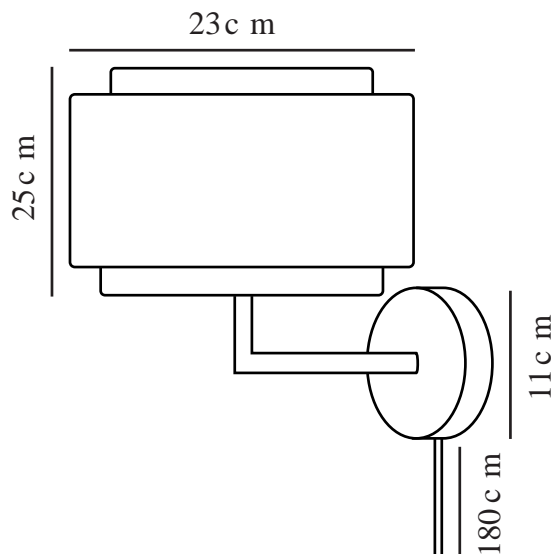

TAKAI | VÆGLAMPE | BEIGE

2320421018

Spænding (V): 220-240 Volt
IP-vurdering: IP20
Maksimal pæreeffekt (W): 25
Klasse (klasse 1, klasse 2, klasse 3): Klasse 2 (Dobbelt isoleret)
Pærefatning: E27
Placering af afbryder: På lampen

Farve: Beige
Højde (cm): 25
Bredde (cm): 23
Rørdiameter (cm): 1.15
Skærm diameter (cm): 27.5
Skærmhøjde (cm): 15
Længde (cm): 23

Stk. pr. master-kasse: 3
Salgskasse, højde (cm): 22
Salgskasse, bredde (cm): 25
Salgskasse, dybde (cm): 25
Salgskasse, volumen (m³): 0.0138
Nettovægt af produkt (kg): 0.7

Primært materiale: Tekstil
Sekundært materiale: Metal
Ledningens farve: Hvid
Ledningens længde (cm): 180
Ledningens overflademateriale: Tekstil
Kan ledningen udskiftes?: True

EAN-nummer: 5704924015458
Varenummer: 2320421018