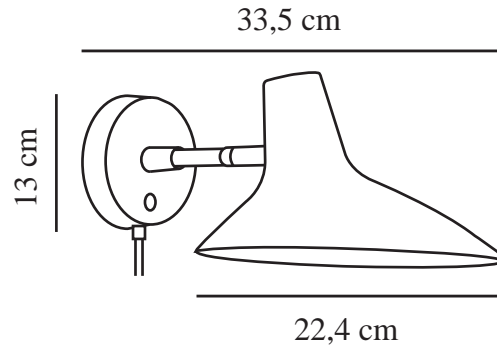

DARCI SHORT | VÆGLAMPE | SORT

2320221003

Spænding (V): 220-240 Volt
IP-vurdering: IP20
Maksimal pæreeffekt (W): 25
Klasse (klasse 1, klasse 2, klasse 3): Klasse 2 (Dobbelt isoleret)
Pærefatning: E14
Placering af afbryder: På lampen
Parallelforbindelse: False

Farve: Sort
: IK00
Højde (cm): 15.5
Bredde (cm): 22.5
Skærm diameter (cm): 22.5
Længde (cm): 22.5
Vippevinkel (°): 90
Drejevinkel (°): 350

Varenummer: 2320221003
Stk. pr. master-kasse: 3
Salgskasse, højde (cm): 37
Salgskasse, bredde (cm): 26
Salgskasse, dybde (cm): 19
Salgskasse, volumen (m³): 0.0183
Nettovægt af produkt (kg): 0.76

Primært materiale: Metal
Sekundært materiale: Plast
Ledningens farve: Sort
Ledningens længde (cm): 180
Ledningens overflademateriale: Tekstil
Kan ledningen udskiftes?: True

EAN-nummer: 5704924014420

- Solide materialer af høj kvalitet
- Dreje-/vippeled for nem justering af lampehoved
- Tænd/sluk-kontakt på vægbase
- Perfekt i soveværelset, køkkenet eller gangen