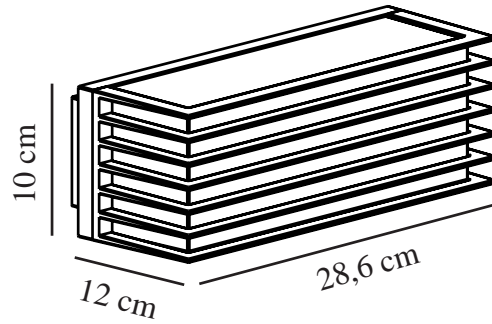

FLUCTUS 28 | VÆGLAMPE | SORT

2318231003

nordlux®

Spænding (V): 220-240 Volt
IP-vurdering: IP44
Maksimal pæreeffekt (W): 15
Klasse (klasse 1, klasse 2, klasse 3): Klasse 1 (Jord)
Pærefatning: E27
Parallelforbindelse: True

: IK03
Højde (cm): 10
Bredde (cm): 28.6
Projektion (cm): 12

EAN-nummer: 5704924015601
TUN: 2323192
Varenummer: 2318231003

Stk. pr. master-kasse: 3
Salgskasse, højde (cm): 14
Salgskasse, bredde (cm): 30.5
Salgskasse, dybde (cm): 12
Salgskasse, volumen (m³): 0.0051
Nettovægt af produkt (kg): 1.18

Primært materiale: Metal
Sekundært materiale: Plast
Egnet til kystnære områder: False
Farve: Sort

- Arkitektonisk design • Behageligt, diffust lys
- Parallelforbindelse mulig

Fluctus er en moderne, næsten kubistisk udendørslampe. Det firkantede, strømlinede design med metallameller passer til de fleste moderne hjem og giver et blødt, diffust lys ved siden af hoveddøren, terrassen eller garagen.