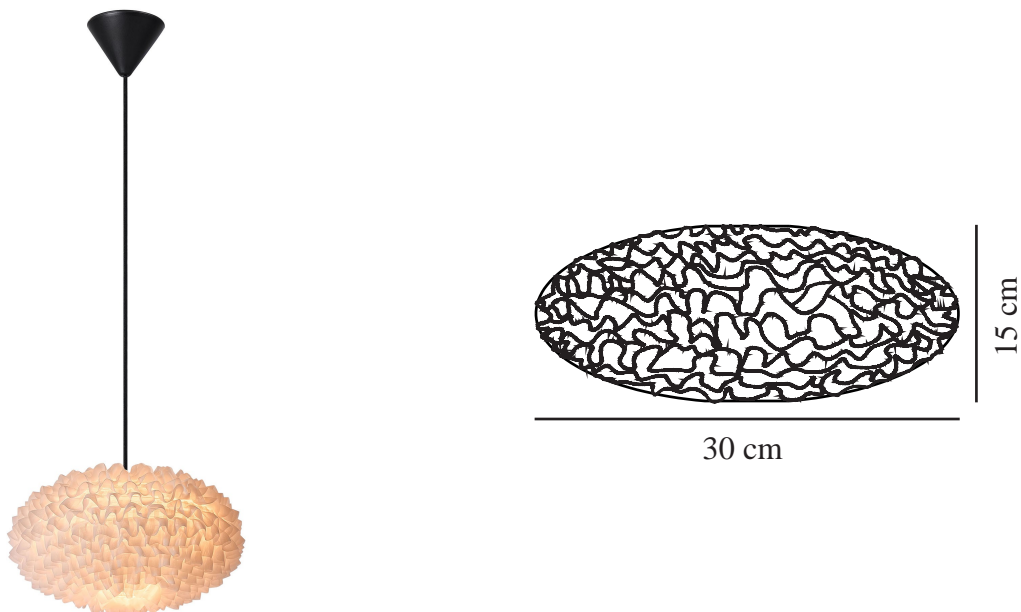

VILLO 30 | LAMPESKÆRM | HVID

2312993201

nordlux®

Maksimal pæreeffekt (W): 15
Parallelforbindelse: False

Primært materiale: Papir
Sekundært materiale: Tekstil
Farve: Hvid

Højde (cm): 15
Skærm diameter (cm): 30
Længde (cm): 30
Monteres direkte i isolering: False

EAN-nummer: 5704924016424
TUN: 2333903
Varenummer: 2312993201
Stk. pr. master-kasse: 10

Salgskasse, højde (cm): 0.8
Salgskasse, bredde (cm): 37
Salgskasse, dybde (cm): 37
Salgskasse, volumen (m³): 0.0011
Nettovægt af produkt (kg): 0.12

- Giver et blødt, diffust lys • Søde detaljer med chiffon-flæser
- Perfekt på børneværelset • Eksklusiv ophængsbeslag, ledning og roset

Villo chiffon har et meget let og luftigt udtryk og kan skabe en hyggelig stemning, uanset hvor du placerer den – og samtidig kaster den et blødt og diffust lys ud i rummet. De søde chiffon-flæser gør lampen perfekt til børneværelset eller legerummet.