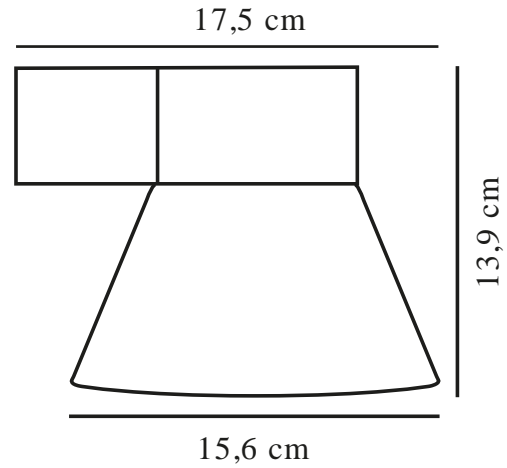

# KYKLOP CONE | VÆGLAMPE | SORT

2318071003

nordlux®

Spænding (V): 220-240 Volt  
IP-vurdering: IP54  
Maksimal pæreeffekt (W): 25  
Klasse (klasse 1, klasse 2, klasse 3): Klasse 1 (Jord)  
Pærefatning: GU10  
Parallelforbindelse: True

: IK05  
Højde (cm): 13.4  
Bredde (cm): 15.6  
Skærm diameter (cm): 15.6  
Projektion (cm): 17.6  
Monteres direkte i isolering: False

Varenummer: 2318071003  
Stk. pr. master-kasse: 3  
Salgskasse, højde (cm): 14  
Salgskasse, bredde (cm): 18  
Salgskasse, dybde (cm): 16.5  
Salgskasse, volumen (m<sup>3</sup>): 0.0042  
Nettovægt af produkt (kg): 0.711

Primært materiale: Aluminium  
Sekundært materiale: Glas  
Egnet til kystnære områder: False  
Farve: Sort

EAN-nummer: 5704924015526  
TUN: 2323181

• Dekorativ downlight-effekt • Parallelforbindelse mulig

Kyklop Cone er en klassisk væglampe af den danske designduo Says Who med en konisk skærm og et dekorativt, nedadvendt lys. Lampen er smuk alene, men du kan også placere flere sammen for at skabe en interessant lyseffekt.