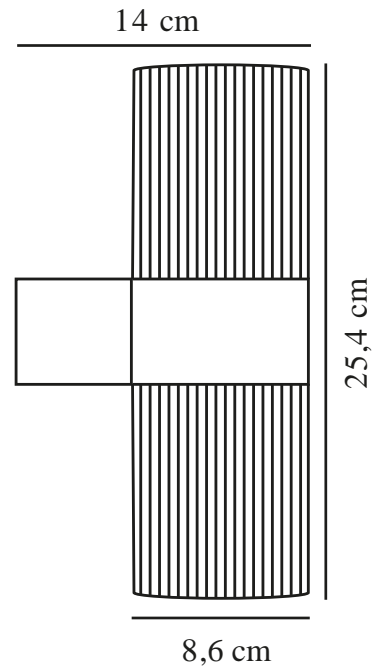

KYKLOP RIPPLE | VÆGLAMPE | RUSTFARVET

2318051009

nordlux®

Spænding (V): 220-240 Volt
IP-vurdering: IP54
Maksimal pæreeffekt (W): 25
Klasse (klasse 1, klasse 2, klasse 3): Klasse 1 (Jord)
Pærefatning: GU10
Parallelforbindelse: True

: IK05
Højde (cm): 25.4
Bredde (cm): 8.6
Skærm diameter (cm): 8.6
Længde (cm): 8.6
Projektion (cm): 14.1
Monteres direkte i isolering: False

Varenummer: 2318051009
Stk. pr. master-kasse: 3
Salgskasse, højde (cm): 26.5
Salgskasse, bredde (cm): 14.5
Salgskasse, dybde (cm): 9.5
Salgskasse, volumen (m³): 0.0037
Nettovægt af produkt (kg): 0.935

Primært materiale: Aluminium
Sekundært materiale: Glas
Egnet til kystnære områder: False
Farve: Rustfarvet

EAN-nummer: 5704924015519
TUN: 2323182

• Smuk, riflet overflade • Parallelforbindelse mulig

Kyklop Ripple er en moderne og elegant væglampe designet af den danske designduo Says Who. Lyset kastes både opad og nedad, hvilket skaber en interessant lyseffekt på væggen. Udført i brunt metal med en smuk, riflet overflade.