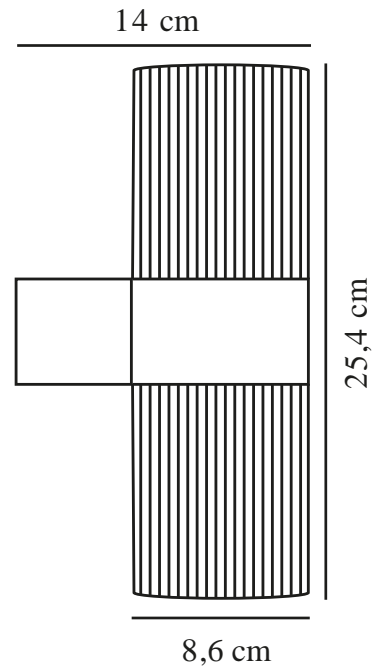

# KYKLOP RIPPLE | VÆGLAMPE | SORT

2318051003

nordlux®

Spænding (V): 220-240 Volt  
IP-vurdering: IP54  
Maksimal pæreeffekt (W): 25  
Klasse (klasse 1, klasse 2, klasse 3): Klasse 1 (Jord)  
Pærefatning: GU10  
Parallelforbindelse: True

: IK05  
Højde (cm): 25.4  
Bredde (cm): 8.6  
Skærm diameter (cm): 8.6  
Længde (cm): 8.6  
Projektion (cm): 14.1  
Monteres direkte i isolering: False

Varenummer: 2318051003  
Stk. pr. master-kasse: 3  
Salgskasse, højde (cm): 26.5  
Salgskasse, bredde (cm): 14.5  
Salgskasse, dybde (cm): 9.5  
Salgskasse, volumen (m<sup>3</sup>): 0.0037  
Nettovægt af produkt (kg): 0.935

Primært materiale: Aluminium  
Sekundært materiale: Glas  
Egnet til kystnære områder: False  
Farve: Sort

EAN-nummer: 5704924015502  
TUN: 2323183

• Smuk, riflet overflade • Parallelforbindelse mulig

Kyklop Ripple er en moderne og elegant væglampe designet af den danske designduo Says Who. Lyset kastes både opad og nedad, hvilket skaber en interessant lyseffekt på væggen. Udført i sort metal med en smuk, riflet overflade.