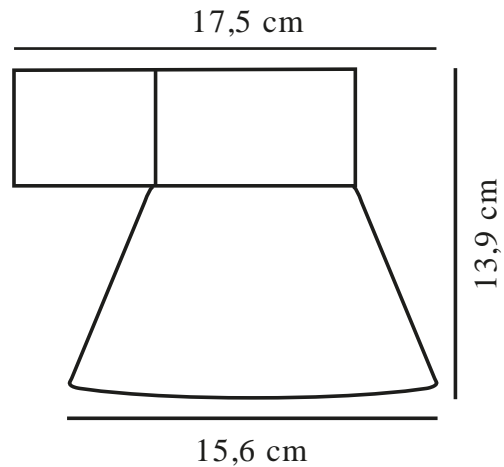

# KYKLOP CONE | VÆGLAMPE | RUSTFARVET

2318071009

nordlux®

Spænding (V): 220-240 Volt  
IP-vurdering: IP54  
Maksimal pæreeffekt (W): 25  
Klasse (klasse 1, klasse 2, klasse 3): Klasse 1 (Jord)  
Pærefatning: GU10  
Parallelforbindelse: True

: IK05  
Højde (cm): 13.4  
Bredde (cm): 15.6  
Skærm diameter (cm): 15.6  
Projektion (cm): 17.6  
Monteres direkte i isolering: False

Varenummer: 2318071009  
Stk. pr. master-kasse: 3  
Salgskasse, højde (cm): 14  
Salgskasse, bredde (cm): 18  
Salgskasse, dybde (cm): 16.5  
Salgskasse, volumen (m<sup>3</sup>): 0.0042  
Nettovægt af produkt (kg): 0.711

Primært materiale: Aluminium  
Sekundært materiale: Glas  
Egnet til kystnære områder: False  
Farve: Rustfarvet

EAN-nummer: 5704924015533  
TUN: 2323179

• Dekorativ downlight-effekt • Parallelforbindelse mulig

Kyklop Cone er en klassisk væglampe af den danske designduo Says Who med en konisk skærm og et dekorativt, nedadvendt lys. Lampen er smuk alene, men du kan også placere flere sammen for at skabe en interessant lyseffekt.