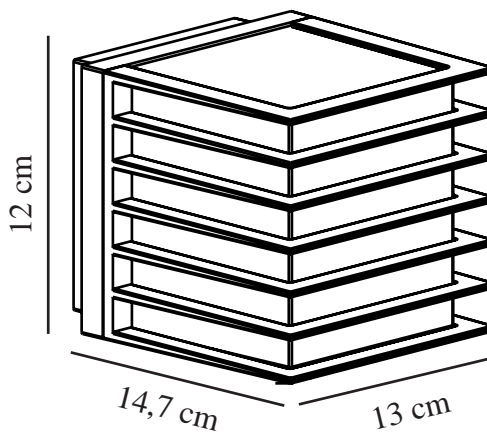

FLUCTUS 13 | VÆGLAMPEN | SORT

2318211003

nordlux®

Spænding (V): 220-240 Volt
IP-vurdering: IP44
Maksimal pæreeffekt (W): 15
Klasse (klasse 1, klasse 2, klasse 3): Klasse 1 (Jord)
Pærefatning: E27
Parallelforbindelse: True

: IK03
Højde (cm): 12
Bredde (cm): 13
Længde (cm): 13
Projektion (cm): 14.7

Stk. pr. master-kasse: 3
Salgskasse, højde (cm): 15.5
Salgskasse, bredde (cm): 14
Salgskasse, dybde (cm): 13
Salgskasse, volumen (m³): 0.0028
Nettovægt af produkt (kg): 0.79

Primært materiale: Metal
Sekundært materiale: Plast
Egnet til kystnære områder: False
Farve: Sort

EAN-nummer: 5704924015595
TUN: 2323191
Varenummer: 2318211003

- Arkitektonisk design • Behageligt, diffust lys
- Parallelforbindelse mulig

Fluctus er en moderne, næsten kubistisk udendørslampe. Det firkantede, strømlinede design med metallameller passer til de fleste moderne hjem og giver et blødt, diffust lys ved siden af hoveddøren, terrassen eller garagen.