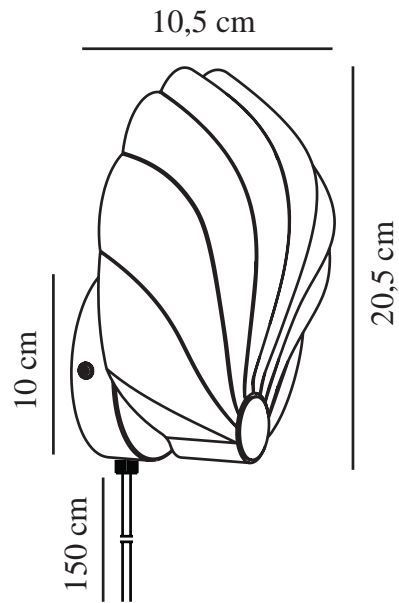

# KONCHI | VÆGLAMPE | GRØN

2312901023

nordlux®

Spænding (V): 220-240 Volt  
IP-vurdering: IP20  
Maksimal pæreeffekt (W): 25  
Klasse (klasse 1, klasse 2, klasse 3): Klasse 2 (Dobbelt isoleret)  
Pærefatning: E14  
Placering af afbryder: På ledningen  
Parallelforbindelse: False

Primært materiale: Metal  
Sekundært materiale: Plast  
Ledningens farve: Hvid  
Ledningens længde (cm): 150  
Ledningens overflademateriale: Plast  
Kan ledningen udskiftes?: True

Farve: Grøn  
Højde (cm): 20.5  
Bredde (cm): 20  
Skærmdiameter (cm): 20  
Længde (cm): 20  
Monteres direkte i isolering: False  
Vippevinkel (°): 45

EAN-nummer: 5704924015977  
TUN: 2326311

Varenummer: 2312901023  
Stk. pr. master-kasse: 3  
Salgskasse, højde (cm): 22.5  
Salgskasse, bredde (cm): 22  
Salgskasse, dybde (cm): 11.5  
Salgskasse, volumen (m³) : 0.0057  
Nettovægt af produkt (kg): 0.5

- Elegant væglampe • Smukt diffust lys på væggen
- Perfekt på børneværelset

Konchi er en elegant væglampe formet som en fin muslingeskal. Lampen drager inspiration fra naturens bløde former og den organisk formede metalskærm kaster et smukt, diffust lys op på væggen.