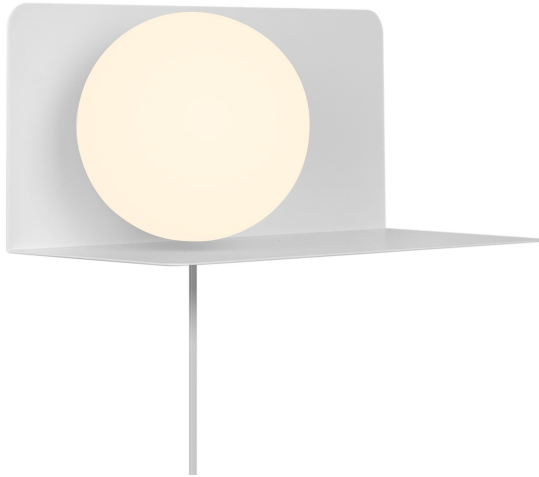

LILIBETH | VÆGLAMPE | HVID

2312931001

nordlux®

Spænding (V): 220-240 Volt
IP-vurdering: IP20
Maksimal pæreeffekt (W): 25
Klasse (klasse 1, klasse 2, klasse 3): Klasse 2 (Dobbelt isoleret)
Pærefatning: E14
Placering af afbryder: På ledningen
Parallelforbindelse: False

Primært materiale: Metal
Sekundært materiale: Glas
Ledningens farve: Hvid
Ledningens længde (cm): 150
Ledningens overflademateriale: Plast
Kan ledningen udskiftes?: True

Farve: Hvid
Højde (cm): 16
Bredde (cm): 35
Skærm diameter (cm): 15
Længde (cm): 35
Monteres direkte i isolering: False
EAN-nummer: 5704924015991
TUN: 2326315

- Væglampe og hylde i ét
- Den opale glasskærm giver et blødt, diffust lys
- Perfekt på børneværelset

Lilibeth er en lampe og hylde i ét elegant design. Placer den ved siden af din seng eller i entréen for at opbevare vigtige ting såsom din telefon, en bog eller dine nøgler. Den opalhvide glaskuppel sikrer et behageligt, diffust lys. Lampen er også perfekt som sengelampe til børneværelset, så de mindste føler sig trygge om natten.

Glasset i denne lampe er mundblæst og er blevet håndlavet individuelt. På grund af den unikke proces kan der forekomme luftbobler i glasset, og glassets tykkelse kan også variere. Det giver glasset sin karakter og sit levende udseende.