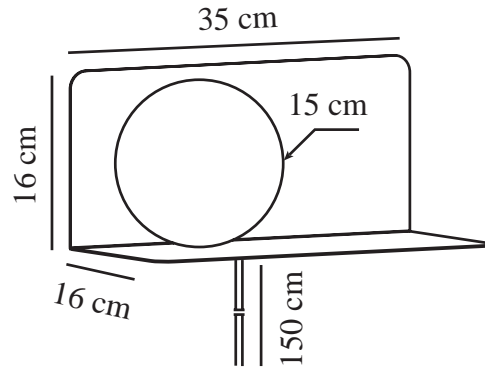

LILIBETH | VÆGLAMPE | HVID

2312931001

nordlux®

Spænding (V): 220-240 Volt
IP-vurdering: IP20
Maksimal pæreeffekt (W): 25
Klasse (klasse 1, klasse 2, klasse 3): Klasse 2 (Dobbelt isoleret)
Pærefatning: E14
Placering af afbryder: På ledningen
Parallelforbindelse: False

Primært materiale: Metal
Sekundært materiale: Glas
Ledningens farve: Hvid
Ledningens længde (cm): 150
Ledningens overflademateriale: Plast
Kan ledningen udskiftes?: True

Farve: Hvid
Højde (cm): 16
Bredde (cm): 35
Skærm diameter (cm): 15
Længde (cm): 35
Monteres direkte i isolering: False
EAN-nummer: 5704924015991
TUN: 2326315

Varenummer: 2312931001
Stk. pr. master-kasse: 3
Salgskasse, højde (cm): 36.5
Salgskasse, bredde (cm): 20.5
Salgskasse, dybde (cm): 18.5
Salgskasse, volumen (m³): 0.0138
Nettovægt af produkt (kg): 1.55

- Væglampe og hylde i ét
- Den opale glasskærm giver et blødt, diffust lys
- Perfekt på børneværelset

Lilibeth er en lampe og hylde i ét elegant design. Placer den ved siden af din seng eller i entréen for at opbevare vigtige ting såsom din telefon, en bog eller dine nøgler. Den opalhvide glaskuppel sikrer et behageligt, diffust lys. Lampen er også perfekt som sengelampe til børneværelset, så de mindste føler sig trygge om natten.

Glasset i denne lampe er mundblæst og er blevet håndlavet individuelt. På grund af den unikke proces kan der forekomme luftbobler i glasset, og glassets tykkelse kan også variere. Det giver glasset sin karakter og sit levende udseende.