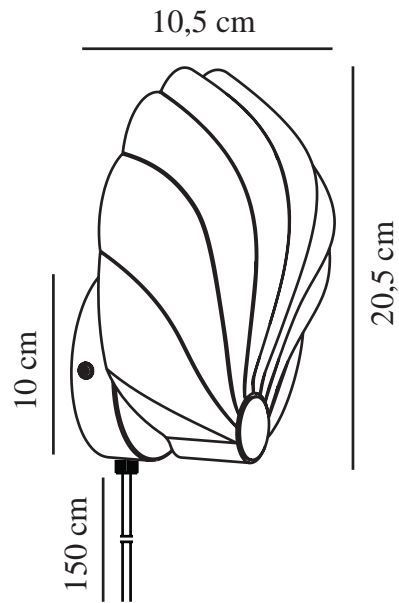

KONCHI | VÆGLAMPE | HVID

2312901001

nordlux®

Spænding (V): 220-240 Volt
IP-vurdering: IP20
Maksimal pæreeffekt (W): 25
Klasse (klasse 1, klasse 2, klasse 3): Klasse 2 (Dobbelt isoleret)
Pærefatning: E14
Placering af afbryder: På ledningen
Parallelforbindelse: False

Primært materiale: Metal
Sekundært materiale: Plast
Ledningens farve: Hvid
Ledningens længde (cm): 150
Ledningens overflademateriale: Plast
Kan ledningen udskiftes?: True

Farve: Hvid
Højde (cm): 20.5
Bredde (cm): 20
Skærm diameter (cm): 20
Længde (cm): 20
Monteres direkte i isolering: False
Vippevinkel (°): 45

EAN-nummer: 5704924015984
TUN: 2326313

Varenummer: 2312901001
Stk. pr. master-kasse: 3
Salgskasse, højde (cm): 22.5
Salgskasse, bredde (cm): 22
Salgskasse, dybde (cm): 11.5
Salgskasse, volumen (m³): 0.0057
Nettovægt af produkt (kg): 0.5

- Elegant væglampe • Smukt diffust lys på væggen
- Perfekt på børneværelset

Konchi er en elegant væglampe formet som en fin muslingeskal. Lampen drager inspiration fra naturens bløde former og den organisk formede metalskærm kaster et smukt, diffust lys op på væggen.