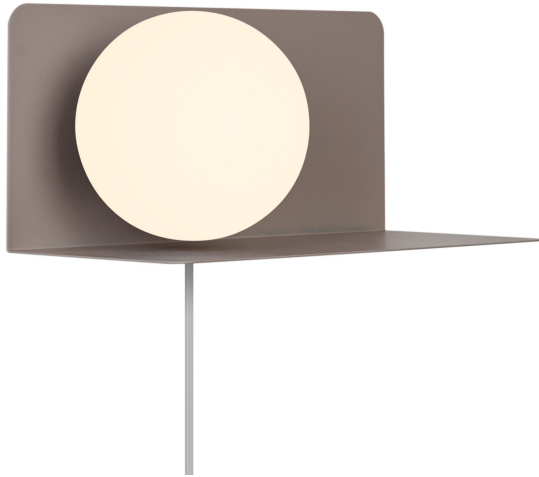

LILIBETH | VÆGLAMPE | BRUN

2312931018

nordlux®

Spænding (V): 220-240 Volt
IP-vurdering: IP20
Maksimal pæreeffekt (W): 25
Klasse (klasse 1, klasse 2, klasse 3): Klasse 2 (Dobbelt isoleret)
Pærefatning: E14
Placering af afbryder: På ledningen
Parallelforbindelse: False

Primært materiale: Metal
Sekundært materiale: Glas
Ledningens farve: Hvid
Ledningens længde (cm): 150
Ledningens overflademateriale: Plast
Kan ledningen udskiftes?: True

Farve: Brun
Højde (cm): 16
Bredde (cm): 35
Skærm diameter (cm): 15
Længde (cm): 35
Monteres direkte i isolering: False
EAN-nummer: 5704924016004
TUN: 2326317

- Væglampe og hylde i ét
- Den opale glasskærm giver et blødt, diffust lys
- Perfekt på børneværelset

Lilibeth er en lampe og hylde i ét elegant design. Placer den ved siden af din seng eller i entréen for at opbevare vigtige ting såsom din telefon, en bog eller dine nøgler. Den opalhvide glaskuppel sikrer et behageligt, diffust lys. Lampen er også perfekt som sengelampe til børneværelset, så de mindste føler sig trygge om natten.

Glasset i denne lampe er mundblæst og er blevet håndlavet individuelt. På grund af den unikke proces kan der forekomme luftbobler i glasset, og glassets tykkelse kan også variere. Det giver glasset sin karakter og sit levende udseende.