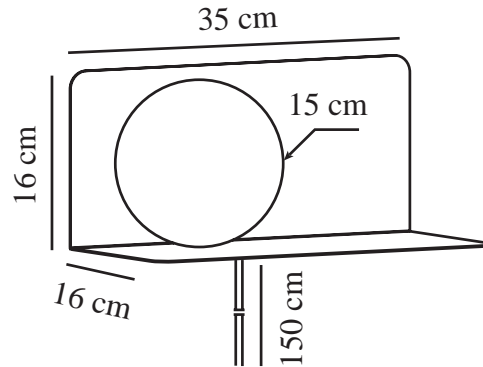

LILIBETH | VÆGLAMPE | BRUN

2312931018

nordlux®

Spænding (V): 220-240 Volt
IP-vurdering: IP20
Maksimal pæreeffekt (W): 25
Klasse (klasse 1, klasse 2, klasse 3): Klasse 2 (Dobbelt isoleret)
Pærefatning: E14
Placering af afbryder: På ledningen
Parallelforbindelse: False

Primært materiale: Metal
Sekundært materiale: Glas
Ledningens farve: Hvid
Ledningens længde (cm): 150
Ledningens overflademateriale: Plast
Kan ledningen udskiftes?: True

Farve: Brun
Højde (cm): 16
Bredde (cm): 35
Skærm diameter (cm): 15
Længde (cm): 35
Monteres direkte i isolering: False
EAN-nummer: 5704924016004
TUN: 2326317

Varenummer: 2312931018
Stk. pr. master-kasse: 3
Salgskasse, højde (cm): 36.5
Salgskasse, bredde (cm): 20.5
Salgskasse, dybde (cm): 18.5
Salgskasse, volumen (m³): 0.0138
Nettovægt af produkt (kg): 1.55

- Væglampe og hylde i ét
- Den opale glasskærm giver et blødt, diffust lys
- Perfekt på børneværelset

Lilibeth er en lampe og hylde i ét elegant design. Placer den ved siden af din seng eller i entréen for at opbevare vigtige ting såsom din telefon, en bog eller dine nøgler. Den opalhvide glaskuppel sikrer et behageligt, diffust lys. Lampen er også perfekt som sengelampe til børneværelset, så de mindste føler sig trygge om natten.

Glasset i denne lampe er mundblæst og er blevet håndlavet individuelt. På grund af den unikke proces kan der forekomme luftbobler i glasset, og glassets tykkelse kan også variere. Det giver glasset sin karakter og sit levende udseende.