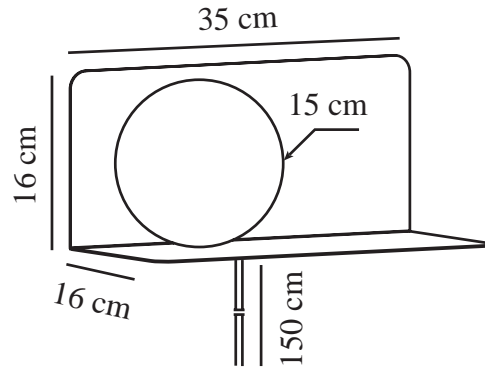

LILIBETH | VÆGLAMPE | BLÅ

2312931006

nordlux®

Spænding (V): 220-240 Volt
IP-vurdering: IP20
Maksimal pæreeffekt (W): 25
Klasse (klasse 1, klasse 2, klasse 3): Klasse 2 (Dobbelt isoleret)
Pærefatning: E14
Placering af afbryder: På ledningen
Parallelforbindelse: False

Primært materiale: Metal
Sekundært materiale: Glas
Ledningens farve: Hvid
Ledningens længde (cm): 150
Ledningens overflademateriale: Plast
Kan ledningen udskiftes?: True

Farve: Blå
Højde (cm): 16
Bredde (cm): 35
Skærm diameter (cm): 15
Længde (cm): 35
Monteres direkte i isolering: False
EAN-nummer: 5704924016011
TUN: 2326316

Varenummer: 2312931006
Stk. pr. master-kasse: 3
Salgskasse, højde (cm): 36.5
Salgskasse, bredde (cm): 20.5
Salgskasse, dybde (cm): 18.5
Salgskasse, volumen (m³): 0.0138
Nettovægt af produkt (kg): 1.55