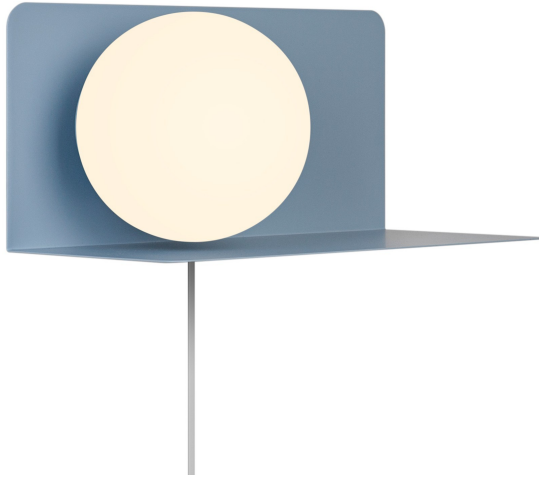

LILIBETH | VÆGLAMPE | BLÅ

2312931006

nordlux®

Spænding (V): 220-240 Volt
IP-vurdering: IP20
Maksimal pæreeffekt (W): 25
Klasse (klasse 1, klasse 2, klasse 3): Klasse 2 (Dobbelt isoleret)
Pærefatning: E14
Placering af afbryder: På ledningen
Parallelforbindelse: False

Primært materiale: Metal
Sekundært materiale: Glas
Ledningens farve: Hvid
Ledningens længde (cm): 150
Ledningens overflademateriale: Plast
Kan ledningen udskiftes?: True

Farve: Blå
Højde (cm): 16
Bredde (cm): 35
Skærm diameter (cm): 15
Længde (cm): 35
Monteres direkte i isolering: False
EAN-nummer: 5704924016011
TUN: 2326316

- Væglampe og hylde i ét
- Den opale glasskærm giver et blødt, diffust lys
- Perfekt på børneværelset

Lilibeth er en lampe og hylde i ét elegant design. Placer den ved siden af din seng eller i entréen for at opbevare vigtige ting såsom din telefon, en bog eller dine nøgler. Den opalhvide glaskuppel sikrer et behageligt, diffust lys. Lampen er også perfekt som sengelampe til børneværelset, så de mindste føler sig trygge om natten.

Glasset i denne lampe er mundblæst og er blevet håndlavet individuelt. På grund af den unikke proces kan der forekomme luftbobler i glasset, og glassets tykkelse kan også variere. Det giver glasset sin karakter og sit levende udseende.