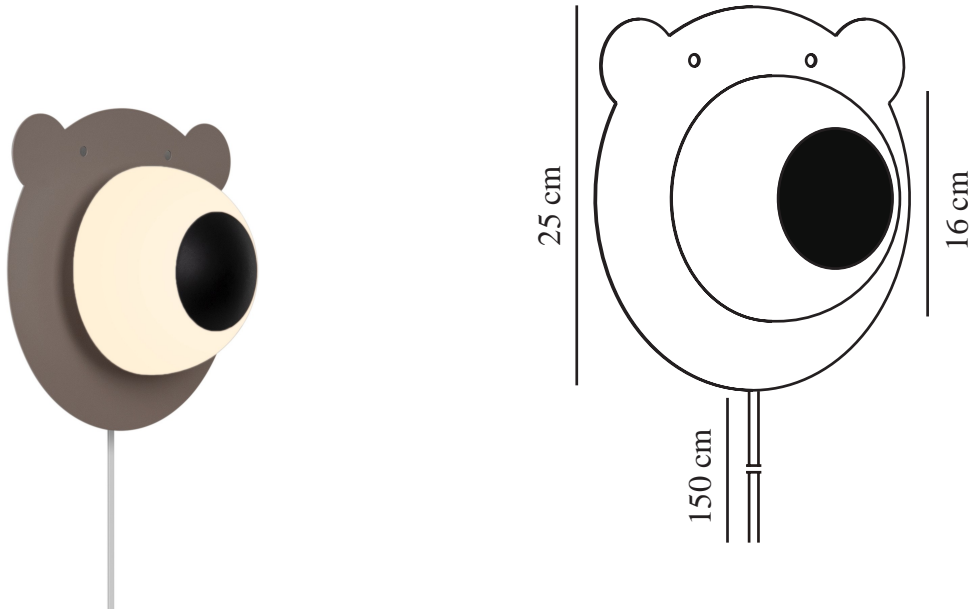

BRUNA BEAR | VÆGLAMPE | BRUN

2312951018

nordlux®

Spænding (V): 220-240 Volt
IP-vurdering: IP20
Maksimal pæreeffekt (W): 25
Klasse (klasse 1, klasse 2, klasse 3): Klasse 2 (Dobbelt isoleret)
Pærefatning: E14
Placering af afbryder: På ledningen
Parallelforbindelse: False

Farve: Brun
Højde (cm): 25
Bredde (cm): 25
Skærm diameter (cm): 16
Monteres direkte i isolering: False

EAN-nummer: 5704924016035
TUN: 2326299
Varenummer: 2312951018
Stk. pr. master-kasse: 3
Salgskasse, højde (cm): 29
Salgskasse, bredde (cm): 29
Salgskasse, dybde (cm): 19
Salgskasse, volumen (m³): 0.016
Nettovægt af produkt (kg): 0.65

Primært materiale: Metal
Sekundært materiale: Glas
Ledningens farve: Hvid
Ledningens længde (cm): 150
Ledningens overflademateriale: Plast
Kan ledningen udskiftes?: True

• Perfekt som sengelampe på børneværelset • Den opalhvide glasskærm giver et blødt, diffust lys