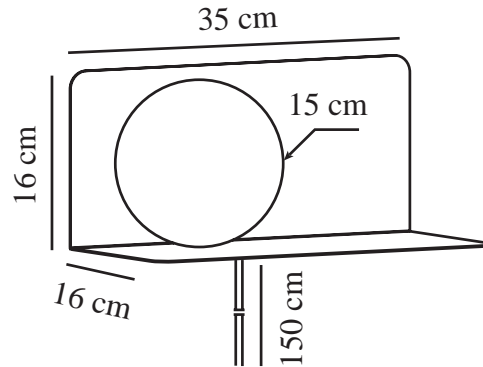

# LILIBETH | VÆGLAMPE | SORT

2312931003

nordlux®

Spænding (V): 220-240 Volt  
IP-vurdering: IP20  
Maksimal pæreeffekt (W): 25  
Klasse (klasse 1, klasse 2, klasse 3): Klasse 2 (Dobbelt isoleret)  
Pærefatning: E14  
Placering af afbryder: På ledningen  
Parallelforbindelse: False

Primært materiale: Metal  
Sekundært materiale: Glas  
Ledningens farve: Sort  
Ledningens længde (cm): 150  
Ledningens overflademateriale: Plast  
Kan ledningen udskiftes?: True

Farve: Sort  
Højde (cm): 16  
Bredde (cm): 35  
Skærm diameter (cm): 15  
Længde (cm): 35  
Monteres direkte i isolering: False  
EAN-nummer: 5704924016028  
TUN: 2326319

Varenummer: 2312931003  
Stk. pr. master-kasse: 3  
Salgskasse, højde (cm): 36.5  
Salgskasse, bredde (cm): 20.5  
Salgskasse, dybde (cm): 18.5  
Salgskasse, volumen (m<sup>3</sup>): 0.0138  
Nettovægt af produkt (kg): 1.55