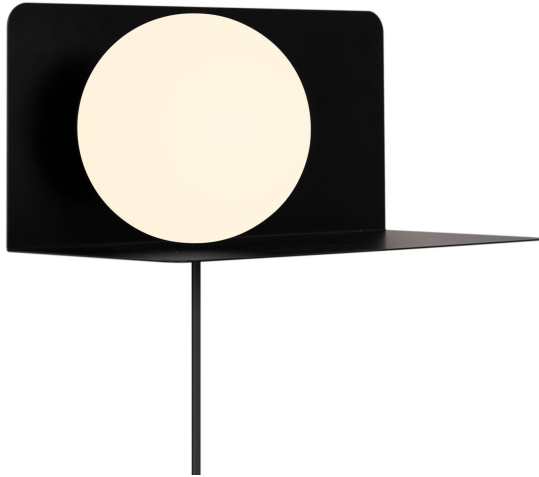

# LILIBETH | VÆGLAMPE | SORT

2312931003

nordlux®

Spænding (V): 220-240 Volt  
IP-vurdering: IP20  
Maksimal pæreeffekt (W): 25  
Klasse (klasse 1, klasse 2, klasse 3): Klasse 2 (Dobbelt isoleret)  
Pærefatning: E14  
Placering af afbryder: På ledningen  
Parallelforbindelse: False

Primært materiale: Metal  
Sekundært materiale: Glas  
Ledningens farve: Sort  
Ledningens længde (cm): 150  
Ledningens overflademateriale: Plast  
Kan ledningen udskiftes?: True

Farve: Sort  
Højde (cm): 16  
Bredde (cm): 35  
Skærm diameter (cm): 15  
Længde (cm): 35  
Monteres direkte i isolering: False  
EAN-nummer: 5704924016028  
TUN: 2326319

- Væglampe og hylde i ét
- Den opale glasskærm giver et blødt, diffust lys
- Perfekt på børneværelset

Lilibeth er en lampe og hylde i ét elegant design. Placer den ved siden af din seng eller i entréen for at opbevare vigtige ting såsom din telefon, en bog eller dine nøgler. Den opalhvide glaskuppel sikrer et behageligt, diffust lys. Lampen er også perfekt som sengelampe til børneværelset, så de mindste føler sig trygge om natten.

Glasset i denne lampe er mundblæst og er blevet håndlavet individuelt. På grund af den unikke proces kan der forekomme luftbobler i glasset, og glassets tykkelse kan også variere. Det giver glasset sin karakter og sit levende udseende.