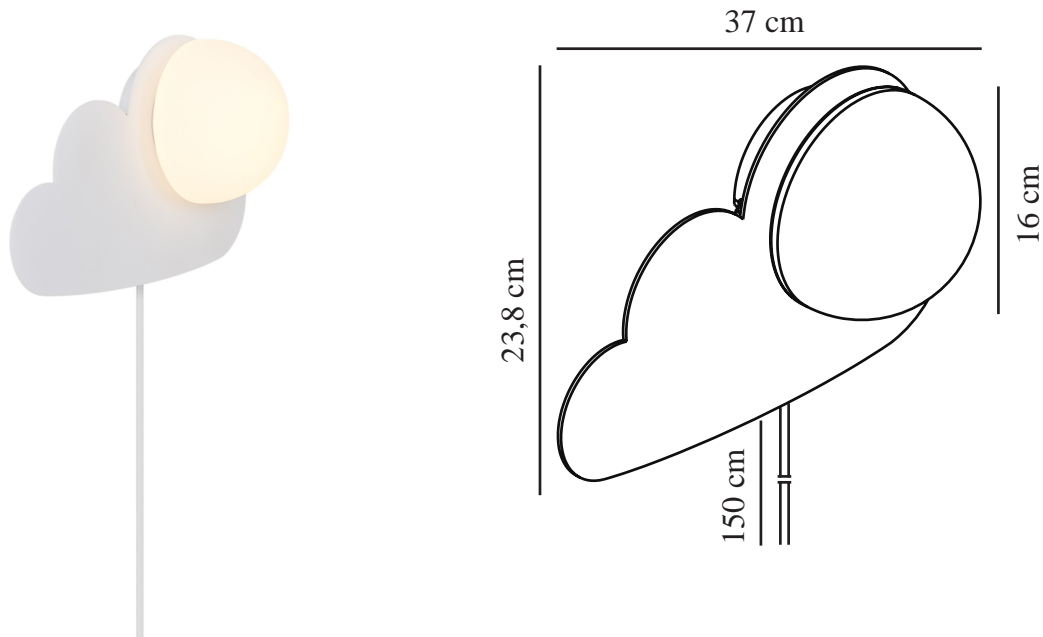

SKYKU CLOUD | VÆGLAMPE | HVID

2312971001

nordlux®

Spænding (V): 220-240 Volt
IP-vurdering: IP20
Maksimal pæreeffekt (W): 25
Klasse (klasse 1, klasse 2, klasse 3): Klasse 2 (Dobbelt isoleret)
Pærefatning: E14
Placering af afbryder: På ledningen
Parallelforbindelse: False

Primært materiale: Plast
Sekundært materiale: Glas
Ledningens farve: Hvid
Ledningens længde (cm): 150
Ledningens overflademateriale: Plast
Kan ledningen udskiftes?: True

Farve: Hvid
Højde (cm): 23.8
Bredde (cm): 37
Skærm diameter (cm): 16
Længde (cm): 37
Monteres direkte i isolering: False
EAN-nummer: 5704924016042
TUN: 2326344

Varenummer: 2312971001
Stk. pr. master-kasse: 3
Salgskasse, højde (cm): 40
Salgskasse, bredde (cm): 27.5
Salgskasse, dybde (cm): 17.5
Salgskasse, volumen (m³): 0.0192
Nettovægt af produkt (kg): 0.6

- **Perfekt som sengelampe på børneværelset • Den opalhvide glasskærm giver et blødt, diffust lys**