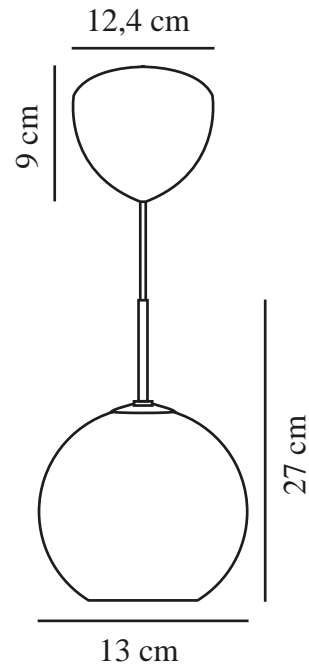

FRANCA 13 | PENDEL | MESSING

2312523035

nordlux®

Spænding (V): 220-240 Volt
IP-vurdering: IP20
Maksimal pæreeffekt (W): 40
Klasse (klasse 1, klasse 2, klasse 3): Klasse 2 (Dobbelt isoleret)
Pærefatning: E14
Parallelforbindelse: False

: IK00
Højde (cm): 27
Bredde (cm): 13
Skærm diameter (cm): 13
Længde (cm): 13
Monteres direkte i isolering: False

Stk. pr. master-kasse: 3
Salgskasse, højde (cm): 28
Salgskasse, bredde (cm): 15
Salgskasse, dybde (cm): 15
Salgskasse, volumen (m³): 0.0063
Nettovægt af produkt (kg): 0.4

Primært materiale: Glas
Sekundært materiale: Metal
Ledningens farve: Hvid
Ledningens længde (cm): 200
Ledningens overflademateriale: Tekstil
Kan ledningen udskiftes?: False
Farve: Messing

EAN-nummer: 5704924015885
TUN: 2326282
Varenummer: 2312523035