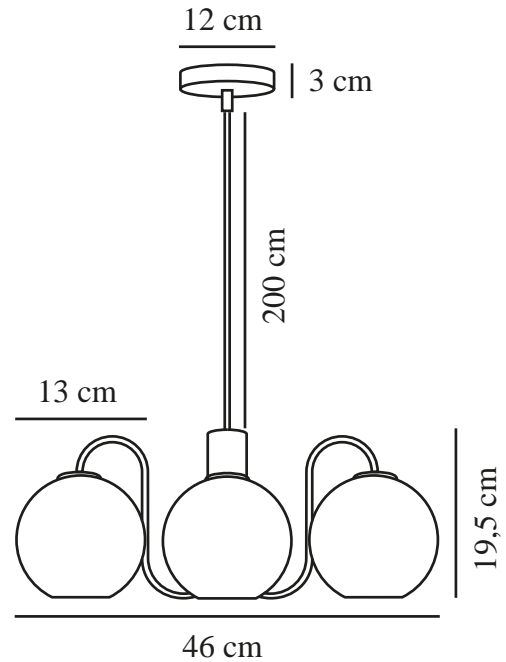

# FRANCA 4-SPOT | PENDEL | MESSING

2312543035

nordlux®

Spænding (V): 220-240 Volt	: IK00	Stk. pr. master-kasse: 3
IP-vurdering: IP20		Salgskasse, højde (cm): 30
Maksimal pæreeffekt (W): 40	Højde (cm): 19.5	Salgskasse, bredde (cm): 38
Klasse (klasse 1, klasse 2, klasse 3): Klasse 2 (Dobbelt isoleret)	Bredde (cm): 46	Salgskasse, dybde (cm): 23
Pærefatning: E14	Skærm diameter (cm): 13	Salgskasse, volumen (m³) : 0.0262
Parallelforbindelse: False	Længde (cm): 46	Nettovægt af produkt (kg): 1.8
	Monteres direkte i isolering: False	
Primært materiale: Metal	EAN-nummer: 5704924015892	
Sekundært materiale: Glas	TUN: 2326284	
Ledningens farve: Hvid	Varenummer: 2312543035	
Ledningens længde (cm): 200		
Ledningens overflademateriale: Tekstil		
Kan ledningen udskiftes?: False		
Farve: Messing		