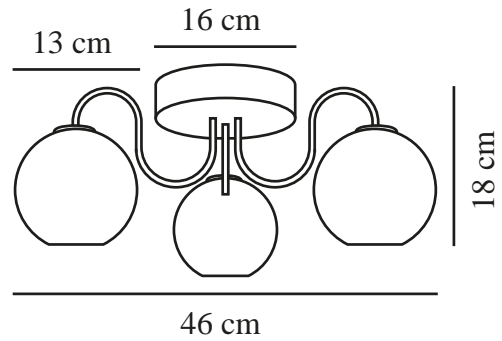

# FRANCA | LOFTLAMPE | MESSING

2312506035

nordlux®

Spænding (V): 220-240 Volt	: IK00	Varenummer: 2312506035
IP-vurdering: IP20		Stk. pr. master-kasse: 3
Maksimal pæreeffekt (W): 40	Højde (cm): 18	Salgskasse, højde (cm): 21
Klasse (klasse 1, klasse 2, klasse 3): Klasse 2 (Dobbelt isoleret)	Bredde (cm): 46.2	Salgskasse, bredde (cm): 30
Pærefatning: E14	Skærm diameter (cm): 13	Salgskasse, dybde (cm): 40
Parallelforbindelse: False	Længde (cm): 46.2	Salgskasse, volumen (m³) : 0.0252
	Monteres direkte i isolering: False	Nettovægt af produkt (kg): 1.15
Primært materiale: Metal	EAN-nummer: 5704924015908	
Sekundært materiale: Glas	TUN: 2326288	
Farve: Messing		