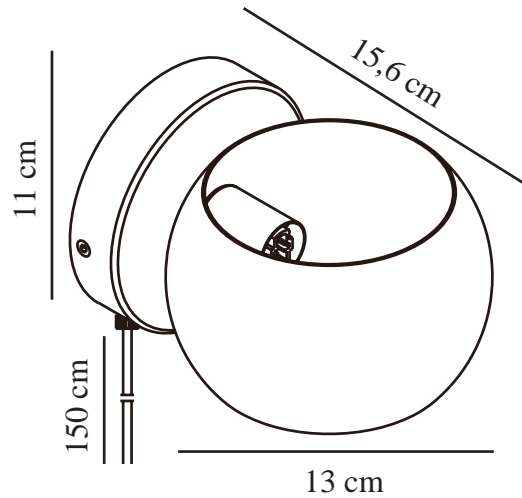

BELIR | VÆGLAMPEN | STØVET GRØN

2312201023

nordlux®

Spænding (V): 220-240 Volt
IP-vurdering: IP20
Maksimal pæreeffekt (W): 5
Klasse (klasse 1, klasse 2, klasse 3): Klasse 2 (Dobbelt isoleret)
Pærefatning: G9
Placering af afbryder: På ledningen
Parallelforbindelse: False

Primært materiale: Metal
Sekundært materiale: Plast
Ledningens farve: Hvid
Ledningens længde (cm): 150
Ledningens overflademateriale: Plast
Kan ledningen udskiftes?: True

Farve: Støvet grøn
Højde (cm): 11
Bredde (cm): 15.6
Skærm diameter (cm): 13
Monteres direkte i isolering: False
Drejevinkel (°): 320

EAN-nummer: 5704924015717
TUN: 2326297

Varenummer: 2312201023
Stk. pr. master-kasse: 3
Salgskasse, højde (cm): 17
Salgskasse, bredde (cm): 14
Salgskasse, dybde (cm): 12
Salgskasse, volumen (m³): 0.0029
Nettovægt af produkt (kg): 0.36

- Lyser både op og ned • Drejelig skærm (360°)
- Skab et interessant udtryk ved at placere flere lamper, der peger i forskellige retninger

Belir har et småt, rundt design, der er perfekt over dit køkkenbord eller ved siden af din sofa eller seng. Den kaster et behageligt lys både opad og nedad, hvilket skaber en elegant lyseffekt på væggen.