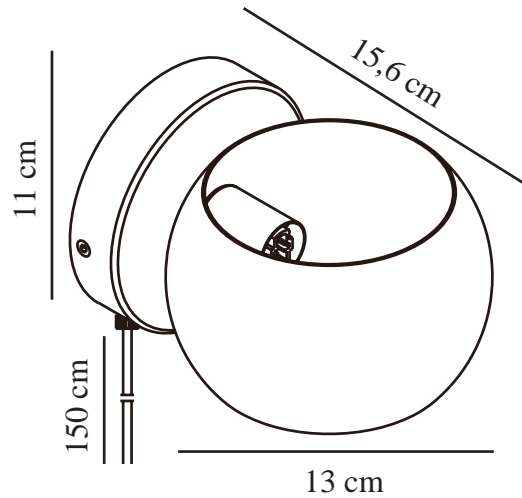

BELIR | VÆGLAMPE | BRUN

2312201018

nordlux®

Spænding (V): 220-240 Volt
IP-vurdering: IP20
Maksimal pæreeffekt (W): 5
Klasse (klasse 1, klasse 2, klasse 3): Klasse 2 (Dobbelt isoleret)
Pærefatning: G9
Placering af afbryder: På ledningen
Parallelforbindelse: False

Primært materiale: Metal
Sekundært materiale: Plast
Ledningens farve: Hvid
Ledningens længde (cm): 150
Ledningens overflademateriale: Plast
Kan ledningen udskiftes?: True

Farve: Brun
Højde (cm): 11
Bredde (cm): 15.6
Skærm diameter (cm): 13
Monteres direkte i isolering: False
Drejevinkel (°): 320

EAN-nummer: 5704924015724
TUN: 2326292

Varenummer: 2312201018
Stk. pr. master-kasse: 3
Salgskasse, højde (cm): 17
Salgskasse, bredde (cm): 14
Salgskasse, dybde (cm): 12
Salgskasse, volumen (m³): 0.0029
Nettovægt af produkt (kg): 0.36

- Lyser både op og ned • Drejelig skærm (360°)
- Skab et interessant udtryk ved at placere flere lamper, der peger i forskellige retninger

Belir har et småt, rundt design, der er perfekt over dit køkkenbord eller ved siden af din sofa eller seng. Den kaster et behageligt lys både opad og nedad, hvilket skaber en elegant lyseffekt på væggen.