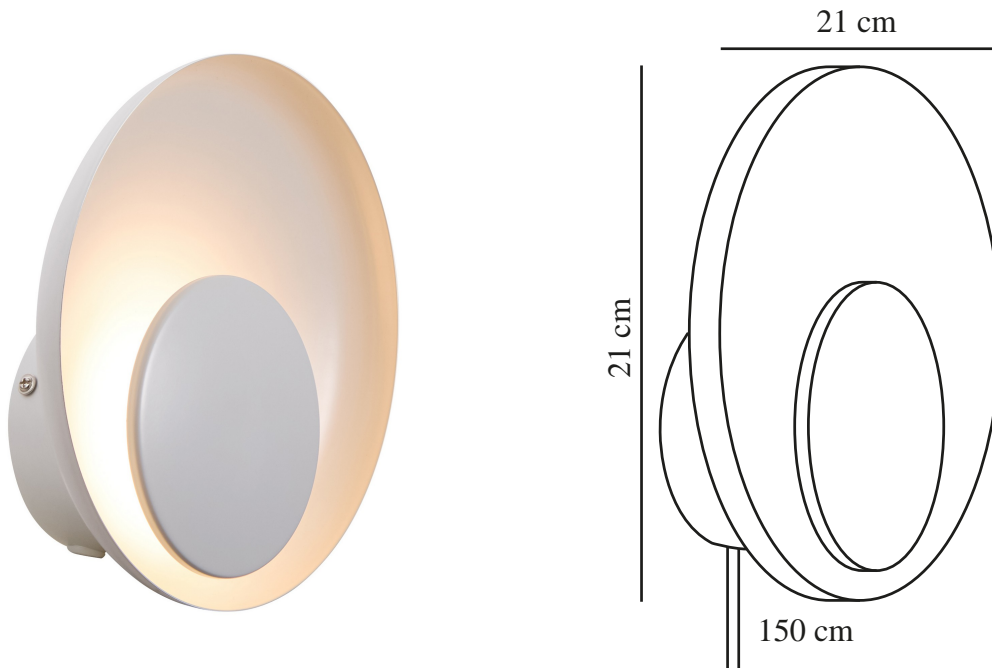

MARSI | VÆGLAMPE | HVID

2312351001

nordlux®

Spænding (V): 220-240 Volt
IP-vurdering: IP20
Klasse (klasse 1, klasse 2, klasse 3): Klasse 2 (Dobbelt isoleret)
Pærefatning: LED – Ikke-udskiftelig lyskilde
Placering af afbryder: På ledningen
Parallelforbindelse: False

Primært materiale: Metal
Sekundært materiale: PMMA
Ledningens farve: Hvid
Ledningens længde (cm): 150
Ledningens overflademateriale: Tekstil
Kan ledningen udskiftes?: True

Farve: Hvid
: IK00
Højde (cm): 21
Bredde (cm): 21
Skærm diameter (cm): 21
Længde (cm): 21
Monteres direkte i isolering: False

EAN-nummer: 5704924015809

TUN: 2326334
Varenummer: 2312351001
Stk. pr. master-kasse: 3
Salgskasse, højde (cm): 22
Salgskasse, bredde (cm): 22
Salgskasse, dybde (cm): 8
Salgskasse, volumen (m³): 0.0039
Nettovægt af produkt (kg): 0.5

Marsi er en lille væglampe, der består af to cirkelrunde skærme. Lyset reflekteres op på den bagerste skærm, hvilket skaber et hyggeligt og diffust lys. Dæmp lyset i tre trin med den indbyggede Moodmaker™-funktionalitet ved at trykke på kontakten på kablet.