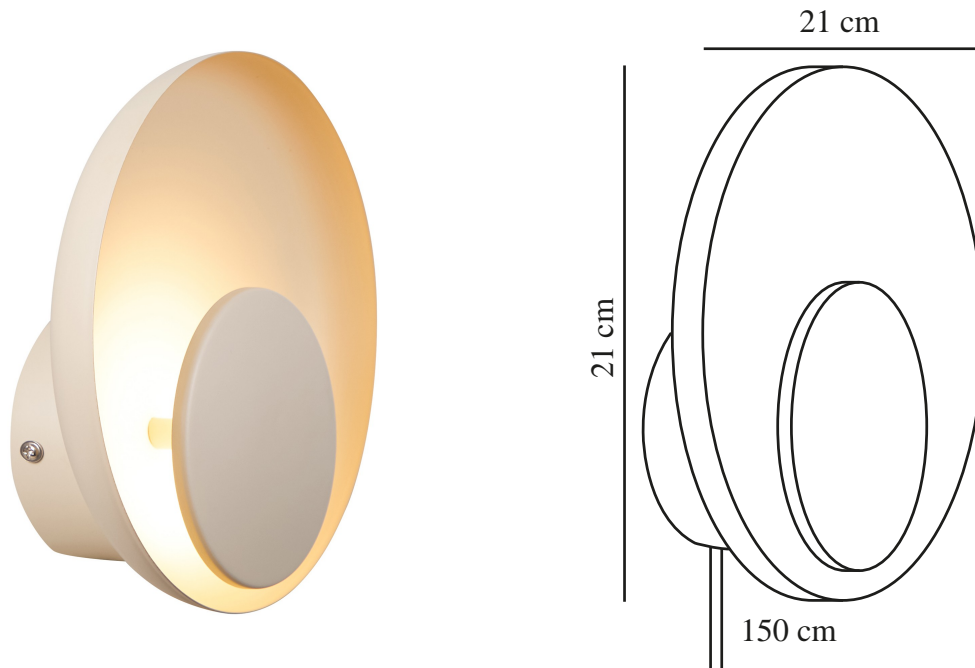

MARSI | VÆGLAMPE | BEIGE

2312351009

nordlux®

Spænding (V): 220-240 Volt
IP-vurdering: IP20
Klasse (klasse 1, klasse 2, klasse 3): Klasse 2 (Dobbelt isoleret)
Pærefatning: LED – Ikke-udskiftelig lyskilde
Placering af afbryder: På ledningen
Parallelforbindelse: False

Primært materiale: Metal
Sekundært materiale: PMMA
Ledningens farve: Hvid
Ledningens længde (cm): 150
Ledningens overflademateriale: Tekstil
Kan ledningen udskiftes?: True

Farve: Beige
IK00
Højde (cm): 21
Bredde (cm): 21
Skærm diameter (cm): 21
Længde (cm): 21
Monteres direkte i isolering: False

EAN-nummer: 5704924015823

TUN: 2326333
Varenummer: 2312351009
Stk. pr. master-kasse: 3
Salgskasse, højde (cm): 22
Salgskasse, bredde (cm): 22
Salgskasse, dybde (cm): 8
Salgskasse, volumen (m³): 0.0039
Nettovægt af produkt (kg): 0.5

Marsi er en lille væglampe, der består af to cirkelrunde skærme. Lyset reflekteres op på den bagerste skærm, hvilket skaber et hyggeligt og diffust lys. Dæmp lyset i tre trin med den indbyggede Moodmaker™-funktionalitet ved at trykke på kontakten på kablet.