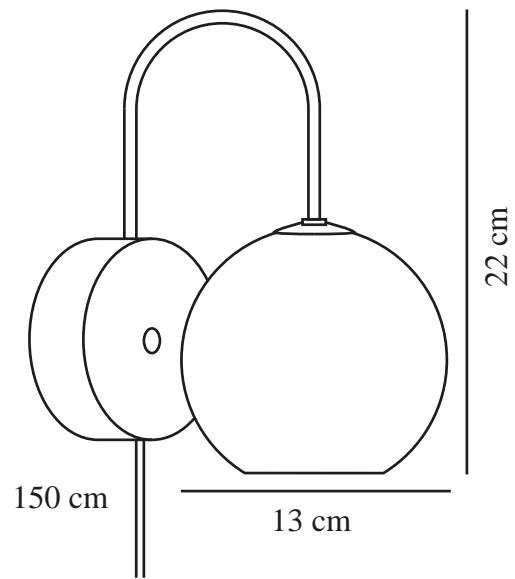

FRANCA | VÆGLAMPE | MESSING

2312561035

nordlux®

Spænding (V): 220-240 Volt
IP-vurdering: IP20
Maksimal pæreeffekt (W): 40
Klasse (klasse 1, klasse 2, klasse 3): Klasse 2 (Dobbelt isoleret)
Pærefatning: E14
Placering af afbryder: På vægbeslag
Parallelforbindelse: False

Primært materiale: Metal
Sekundært materiale: Glas
Ledningens farve: Hvid
Ledningens længde (cm): 150
Ledningens overflademateriale: Tekstil
Kan ledningen udskiftes?: True

Farve: Messing
: IK00
Højde (cm): 22
Bredde (cm): 13
Skærm diameter (cm): 13
Længde (cm): 13
Monteres direkte i isolering: False

EAN-nummer: 5704924015915
TUN: 2326308

Varenummer: 2312561035
Stk. pr. master-kasse: 3
Salgskasse, højde (cm): 31
Salgskasse, bredde (cm): 17
Salgskasse, dybde (cm): 17
Salgskasse, volumen (m³): 0.009
Nettovægt af produkt (kg): 0.48