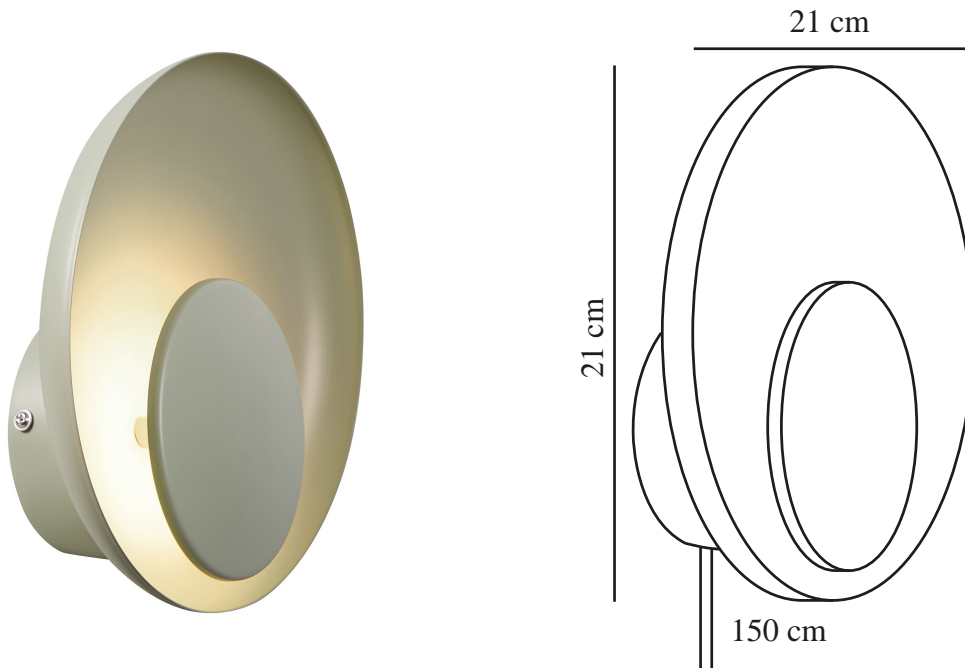

MARSI | VÆGLAMPE | STØVET GRØN

2312351023

nordlux®

Spænding (V): 220-240 Volt
IP-vurdering: IP20
Klasse (klasse 1, klasse 2, klasse 3): Klasse 2 (Dobbelt isoleret)
Pærefatning: LED – Ikke-udskiftelig lyskilde
Placering af afbryder: På ledningen
Parallelforbindelse: False

Primært materiale: Metal
Sekundært materiale: PMMA
Ledningens farve: Hvid
Ledningens længde (cm): 150
Ledningens overflademateriale: Tekstil
Kan ledningen udskiftes?: True

Farve: Støvet grøn
: IK00
Højde (cm): 21
Bredde (cm): 21
Skærm diameter (cm): 21
Længde (cm): 21
Monteres direkte i isolering: False
EAN-nummer: 5704924015830

TUN: 2326336
Varenummer: 2312351023
Stk. pr. master-kasse: 3
Salgskasse, højde (cm): 22
Salgskasse, bredde (cm): 8
Salgskasse, dybde (cm): 22
Salgskasse, volumen (m³): 0.0039
Nettovægt af produkt (kg): 0.5

Marsi er en lille væglampe, der består af to cirkelrunde skærme. Lyset reflekteres op på den bagerste skærm, hvilket skaber et hyggeligt og diffust lys. Dæmp lyset i tre trin med den indbyggede Moodmaker™-funktionalitet ved at trykke på kontakten på kablet.