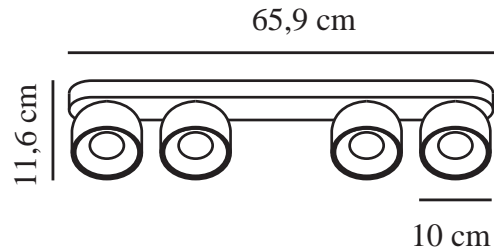

# PITCHER 4-SPOT | SPOTLIGHT | SORT

2310430103

nordlux®

Spænding (V): 220-240 Volt  
IP-vurdering: IP20  
Maksimal pæreeffekt (W): 10  
Klasse (klasse 1, klasse 2, klasse 3): Klasse 2 (Dobbelt isoleret)  
Pærefatning: GU10  
Parallelforbindelse: True

Primært materiale: Metal  
Ledningens farve: Blå & brun  
Ledningens længde (cm): 20  
Ledningens overflademateriale: Plast  
Kan ledningen udskiftes?: False

Farve: Sort  
: IK06  
Højde (cm): 11.6  
Skærm diameter (cm): 10  
Længde (cm): 66  
Vippevinkel (°): 55  
Drejevinkel (°): 350

EAN-nummer: 5704924016240  
TUN: 2326268

Varenummer: 2310430103  
Stk. pr. master-kasse: 3  
Salgskasse, højde (cm): 13  
Salgskasse, bredde (cm): 67.5  
Salgskasse, dybde (cm): 11.5  
Salgskasse, volumen (m³) : 0.0101  
Nettovægt af produkt (kg): 2.315

- Blødt, afrundet design
- Skjult vippehængsel
- Retningsbestemt lys

Pitcher har et blødt, afrundet design med et skjult vippehængsel, der giver mulighed for at dreje lyset i alle retninger. Placer spottet i en lang gang eller brug det til at fremhæve bestemte interiørdetaljer, f.eks. en gallerivæg.