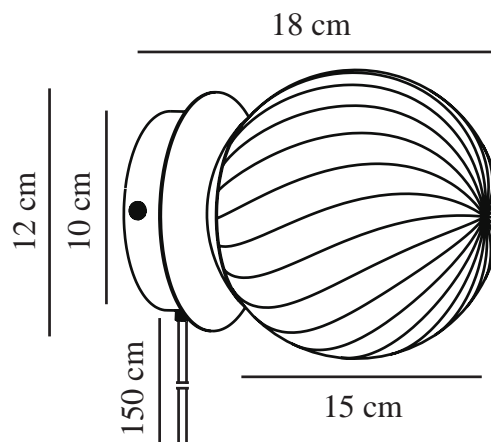

# CHISELL | VÆGLAMPE | MESSING

231211035

nordlux®

Spænding (V): 220-240 Volt  
IP-vurdering: IP20  
Maksimal pæreeffekt (W): 25  
Klasse (klasse 1, klasse 2, klasse 3): Klasse 2 (Dobbelt isoleret)  
Pærefatning: E14  
Placering af afbryder: På ledningen  
Parallelforbindelse: False

Primært materiale: Metal  
Sekundært materiale: Glas  
Ledningens farve: Hvid  
Ledningens længde (cm): 150  
Ledningens overflademateriale: Plast  
Kan ledningen udskiftes?: True

Farve: Messing  
Højde (cm): 15  
Bredde (cm): 18  
Skærm diameter (cm): 15  
Længde (cm): 18  
Monteres direkte i isolering: False

EAN-nummer: 5704924015663  
TUN: 2326301

Varenummer: 231211035  
Stk. pr. master-kasse: 3  
Salgskasse, højde (cm): 22  
Salgskasse, bredde (cm): 17  
Salgskasse, dybde (cm): 17  
Salgskasse, volumen (m<sup>3</sup>): 0.0064  
Nettovægt af produkt (kg): 0.72