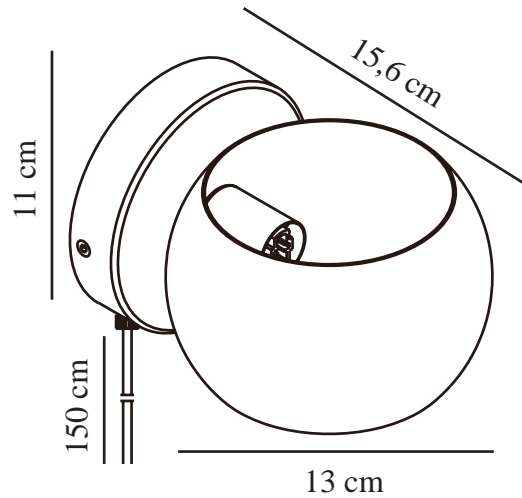

BELIR | VÆGLAMPE | SORT

2312201003

nordlux®

Spænding (V): 220-240 Volt
IP-vurdering: IP20
Maksimal pæreeffekt (W): 5
Klasse (klasse 1, klasse 2, klasse 3): Klasse 2 (Dobbelt isoleret)
Pærefatning: G9
Placering af afbryder: På ledningen
Parallelforbindelse: False

Primært materiale: Metal
Sekundært materiale: Plast
Ledningens farve: Sort
Ledningens længde (cm): 150
Ledningens overflademateriale: Plast
Kan ledningen udskiftes?: True

Farve: Sort
Højde (cm): 11
Bredde (cm): 15.6
Skærm diameter (cm): 13
Monteres direkte i isolering: False
Drejevinkel (°): 320

EAN-nummer: 5704924015694
TUN: 2326294

Varenummer: 2312201003
Stk. pr. master-kasse: 3
Salgskasse, højde (cm): 17
Salgskasse, bredde (cm): 14
Salgskasse, dybde (cm): 12
Salgskasse, volumen (m³): 0.0029
Nettovægt af produkt (kg): 0.36

- Lyser både op og ned • Drejelig skærm (360°)
- Skab et interessant udtryk ved at placere flere lamper, der peger i forskellige retninger

Belir har et småt, rundt design, der er perfekt over dit køkkenbord eller ved siden af din sofa eller seng. Den kaster et behageligt lys både opad og nedad, hvilket skaber en elegant lyseffekt på væggen.