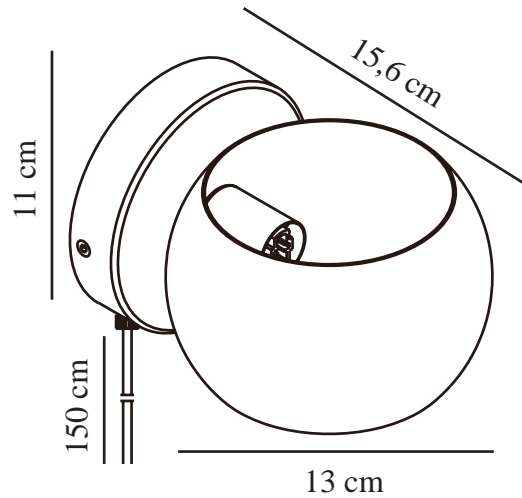

BELIR | VÆGLAMPE | HVID

2312201001

nordlux®

Spænding (V): 220-240 Volt
IP-vurdering: IP20
Maksimal pæreeffekt (W): 5
Klasse (klasse 1, klasse 2, klasse 3): Klasse 2 (Dobbelt isoleret)
Pærefatning: G9
Placering af afbryder: På ledningen
Parallelforbindelse: False

Primært materiale: Metal
Sekundært materiale: Plast
Ledningens farve: Hvid
Ledningens længde (cm): 150
Ledningens overflademateriale: Plast
Kan ledningen udskiftes?: True

Farve: Hvid
Højde (cm): 11
Bredde (cm): 15.6
Skærm diameter (cm): 13
Monteres direkte i isolering: False
Drejevinkel (°): 320

EAN-nummer: 5704924015700
TUN: 2326291

Varenummer: 2312201001
Stk. pr. master-kasse: 3
Salgskasse, højde (cm): 17
Salgskasse, bredde (cm): 14
Salgskasse, dybde (cm): 12
Salgskasse, volumen (m³): 0.0029
Nettovægt af produkt (kg): 0.36

- Lyser både op og ned • Drejelig skærm (360°)
- Skab et interessant udtryk ved at placere flere lamper, der peger i forskellige retninger

Belir har et småt, rundt design, der er perfekt over dit køkkenbord eller ved siden af din sofa eller seng. Den kaster et behageligt lys både opad og nedad, hvilket skaber en elegant lyseffekt på væggen.