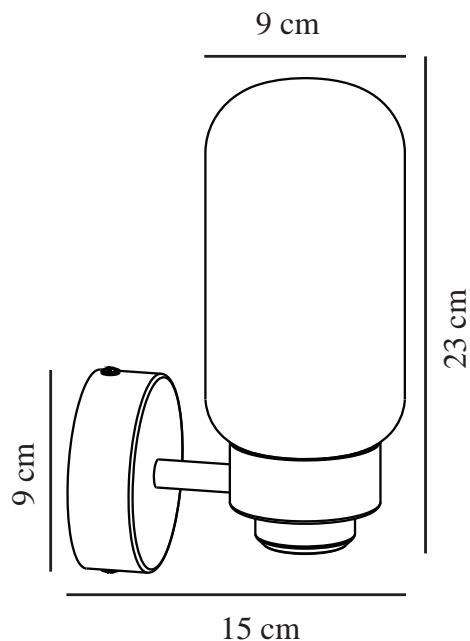

TUTAN | VÆGLAMPE | MESSING

2310551035

nordlux®

Spænding (V): 220-240 Volt
IP-vurdering: IP44
Maksimal pæreeffekt (W): 25
Klasse (klasse 1, klasse 2, klasse 3): Klasse 2 (Dobbelt isoleret)
Pærefatning: E14
Parallelforbindelse: False
Primært materiale: Glas
Sekundært materiale: Metal
Farve: Messing

: IK00
Højde (cm): 23
Skærm diameter (cm): 9
Projektion (cm): 14.4
EAN-nummer: 5704924016318
TUN: 2326346
Varenummer: 2310551035

Stk. pr. master-kasse: 3
Salgskasse, højde (cm): 37
Salgskasse, bredde (cm): 14.5
Salgskasse, dybde (cm): 14.5
Salgskasse, volumen (m³): 0.0078
Nettovægt af produkt (kg): 0.61

• Velegnet til badeværelset (IP44) • Dekorativt, mønstret glas

Tutan har et elegant, afrundet design med klare Art Deco-referencer. Det mønstrede glas sikrer et behageligt lys, der er perfekt ved siden af dit badeværelsesspejl. Tilføj en dekorativ pære for at skabe dit eget designtryk.