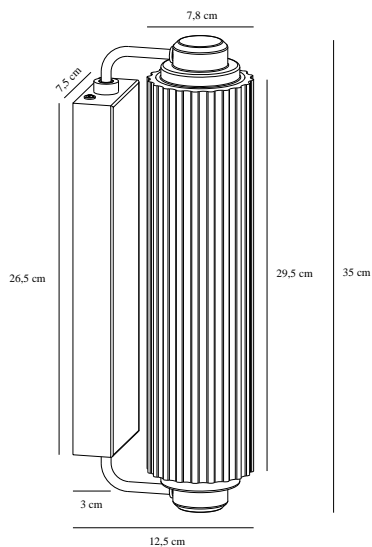

NIMAL DOUBLE | VÆGLAMPE | MESSING

2310521035

nordlux®

Spænding (V): 220-240 Volt
IP-vurdering: IP44
Maksimal pæreeffekt (W): 25
Klasse (klasse 1, klasse 2, klasse 3): Klasse 2 (Dobbelt isoleret)
Pærefatning: E14
Parallelforbindelse: False
Primært materiale: Plast
Sekundært materiale: Metal
Farve: Messing

: IK00
Højde (cm): 35
Skærm diameter (cm): 7
Projektion (cm): 12.5
EAN-nummer: 5704924016301
TUN: 2326338
Varenummer: 2310521035

Stk. pr. master-kasse: 3
Salgskasse, højde (cm): 22
Salgskasse, bredde (cm): 38.5
Salgskasse, dybde (cm): 9.5
Salgskasse, volumen (m³): 0.008
Nettovægt af produkt (kg): 1.44

• Velegnet til badeværelset (IP44) • Dekorativt, riflet skærm

Nimal-serien er udført i et rundt og elegant Art Deco design med en smuk, riflet skærm. Den opalhvide diffuser sikrer et behageligt, diffust lys. Denne væglampe skaber den perfekte stemning over eller ved siden af dit badeværelsesspejl.