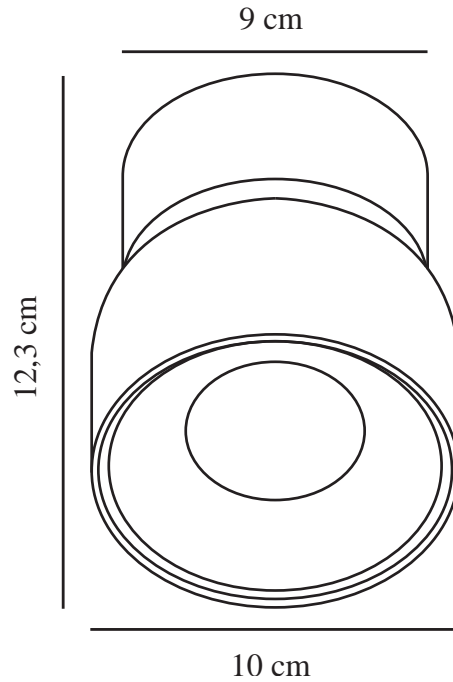

PITCHER | SPOTLIGHT | HVID

2310400101

nordlux®

Spænding (V): 220-240 Volt
IP-vurdering: IP20
Maksimal pæreeffekt (W): 10
Klasse (klasse 1, klasse 2, klasse 3): Klasse 2 (Dobbelt isoleret)
Pærefatning: GU10
Parallelforbindelse: False

: IK06
Højde (cm): 12.3
Skærm diameter (cm): 10
Vippevinkel (°): 55
Drejevinkel (°): 350

Stk. pr. master-kasse: 3
Salgskasse, højde (cm): 13.5
Salgskasse, bredde (cm): 11.5
Salgskasse, dybde (cm): 11.5
Salgskasse, volumen (m³): 0.0018
Nettovægt af produkt (kg): 0.525

Primært materiale: Metal
Ledningens farve: Blå & brun
Ledningens længde (cm): 20
Kan ledningen udskiftes?: False
Farve: Hvid

EAN-nummer: 5704924016172
TUN: 2326269
Varenummer: 2310400101

- Blødt, afrundet design
- Skjult vippehængsel
- Retningsbestemt lys