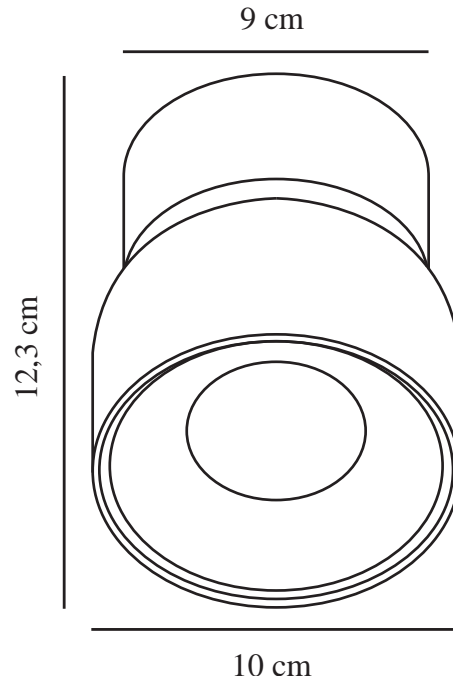

PITCHER | SPOTLIGHT | SORT

2310400103

nordlux®

Spænding (V): 220-240 Volt
IP-vurdering: IP20
Maksimal pæreeffekt (W): 10
Klasse (klasse 1, klasse 2, klasse 3): Klasse 2 (Dobbelt isoleret)
Pærefatning: GU10
Parallelforbindelse: False

: IK06
Højde (cm): 12.3
Skærm diameter (cm): 10
Vippevinkel (°): 55
Drejevinkel (°): 350

Stk. pr. master-kasse: 3
Salgskasse, højde (cm): 13.5
Salgskasse, bredde (cm): 11.5
Salgskasse, dybde (cm): 11.5
Salgskasse, volumen (m³): 0.0018
Nettovægt af produkt (kg): 0.525

Primært materiale: Metal
Ledningens farve: Blå & brun
Ledningens længde (cm): 20
Kan ledningen udskiftes?: False
Farve: Sort

EAN-nummer: 5704924016189
TUN: 2326270
Varenummer: 2310400103

- Blødt, afrundet design
- Skjult vippehængsel
- Retningsbestemt lys