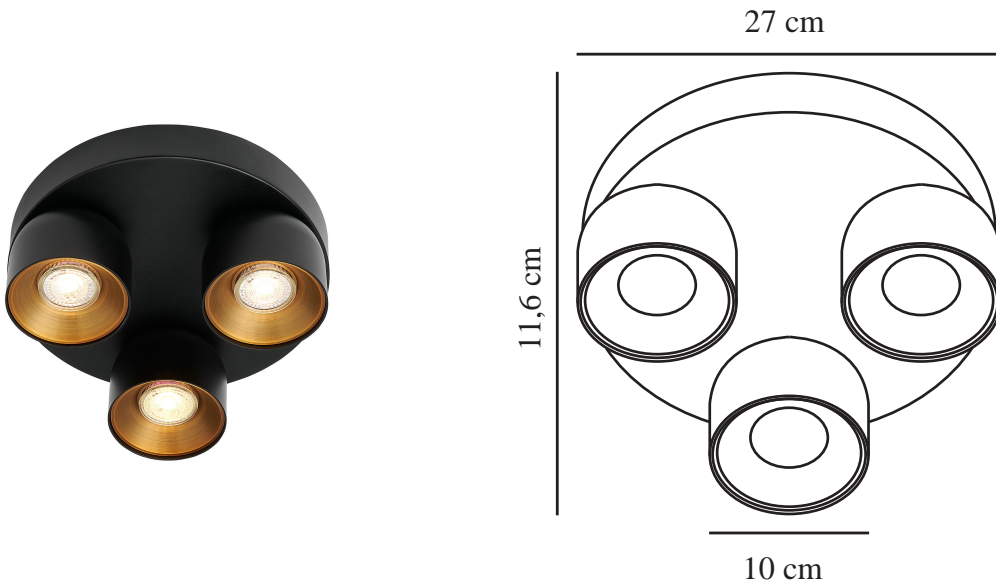

PITCHER 3-RONDEL | SPOTLIGHT | SORT

2310420103

nordlux®

Spænding (V): 220-240 Volt
IP-vurdering: IP20
Maksimal pæreeffekt (W): 10
Klasse (klasse 1, klasse 2, klasse 3): Klasse 2 (Dobbelt isoleret)
Pærefatning: GU10
Parallelforbindelse: True

: IK06
Højde (cm): 11.6
Skærm diameter (cm): 10
Vippevinkel (°): 55
Drejevinkel (°): 350

Stk. pr. master-kasse: 3
Salgskasse, højde (cm): 13
Salgskasse, bredde (cm): 29
Salgskasse, dybde (cm): 29
Salgskasse, volumen (m³): 0,0109
Nettovægt af produkt (kg): 1.74

Primært materiale: Metal
Ledningens farve: Blå & brun
Ledningens længde (cm): 20
Kan ledningen udskiftes?: False
Farve: Sort

EAN-nummer: 5704924016226
TUN: 2326266
Varenummer: 2310420103

- Blødt, afrundet design
- Skjult vippehængsel
- Retningsbestemt lys

Pitcher har et blødt, afrundet design med et skjult vippehængsel, der giver mulighed for at dreje lyset i alle retninger. Placer spottet i en entré, gang eller kontor og indstil lyset i den retning, hvor du har brug for det.