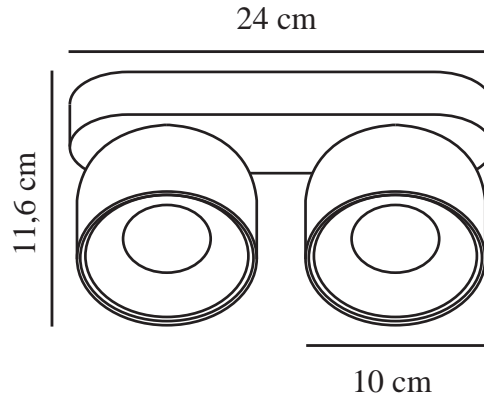

PITCHER 2-SPOT | SPOTLIGHT | SORT

2310410103

nordlux®

Spænding (V): 220-240 Volt
IP-vurdering: IP20
Maksimal pæreeffekt (W): 10
Klasse (klasse 1, klasse 2, klasse 3): Klasse 2 (Dobbelt isoleret)
Pærefatning: GU10
Parallelforbindelse: True

Primært materiale: Metal
Ledningens farve: Blå & brun
Ledningens længde (cm): 20
Ledningens overflademateriale: Plast
Kan ledningen udskiftes?: False

Farve: Sort
: IK06
Højde (cm): 11.6
Skærm diameter (cm): 10
Længde (cm): 24
Vippevinkel (°): 55
Drejevinkel (°): 350

EAN-nummer: 5704924016202
TUN: 2326264

Varenummer: 2310410103
Stk. pr. master-kasse: 3
Salgskasse, højde (cm): 13
Salgskasse, bredde (cm): 29.5
Salgskasse, dybde (cm): 11.5
Salgskasse, volumen (m³): 0.0044
Nettovægt af produkt (kg): 1.05

- Blødt, afrundet design
- Skjult vippehængsel
- Retningsbestemt lys

Pitcher har et blødt, afrundet design med et skjult vippehængsel, der giver mulighed for at dreje lyset i alle retninger. Placer spottet i en lang gang eller brug det til at fremhæve bestemte interiørdetaljer, f.eks. en gallerivæg.