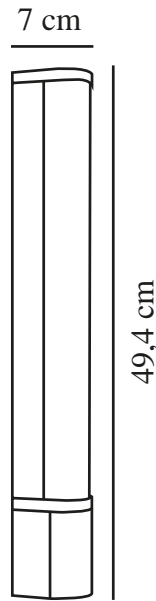

MALAIKA 49 | VÆGLAMPE | SORT

2310201003

nordlux®

Spænding (V): 230 Volt
IP-vurdering: IP44
Klasse (klasse 1, klasse 2, klasse 3): Klasse 1 (Jord)
Pærefatning: LED – Ikke-udskiftelig lyskilde
Placering af afbryder: På lampen
Parallelforbindelse: False

Farve: Sort
Højde (cm): 7
Bredde (cm): 5.5
Længde (cm): 49.4
Projektion (cm): 5.5
Vippevinkel (°): 0
Drejevinkel (°): 0

TUN: 2326323
Varenummer: 2310201003
Stk. pr. master-kasse: 6
Salgskasse, højde (cm): 8.5
Salgskasse, bredde (cm): 51
Salgskasse, dybde (cm): 7
Salgskasse, volumen (m³): 0.003
Nettovægt af produkt (kg): 0.5

Primært materiale: Aluminium
Sekundært materiale: Plast

EAN-nummer: 5704924016066

Lysstyrke (lumen): 540
Farvetemperatur (K): 3000
Ra-værdi : 80
Levetid (timer): 20000
Energiklasse: E
Faktisk effekt (W): 6

- Velegnet til badeværelset (IP44) • Indbygget strømodtag
- On/off-knap på armaturet • Lang LED-levetid (20.000 timer)

Malaika er den perfekte lampe at placere ved siden af dit badeværelsesspejl. Malaika giver et praktisk lys til barbering eller til at gøre dig klar, og det indbyggede strømodtag gør det nemt at tilslutte en barbermaskine, hårtørrer eller telefonoplader.