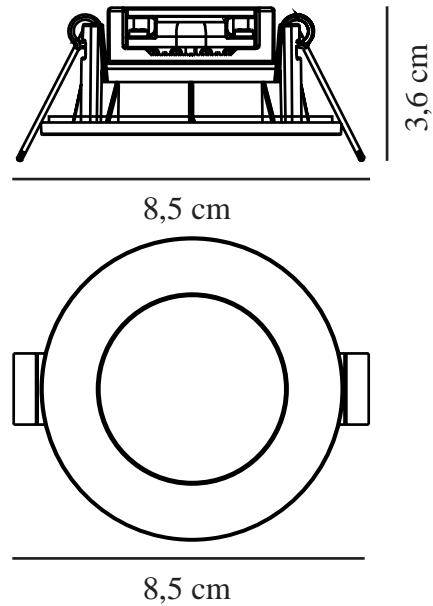

LEONIS IP65 1-KIT 2700K | INDBYGNINGSSPOT |

nordlux®

HVID

2310016001