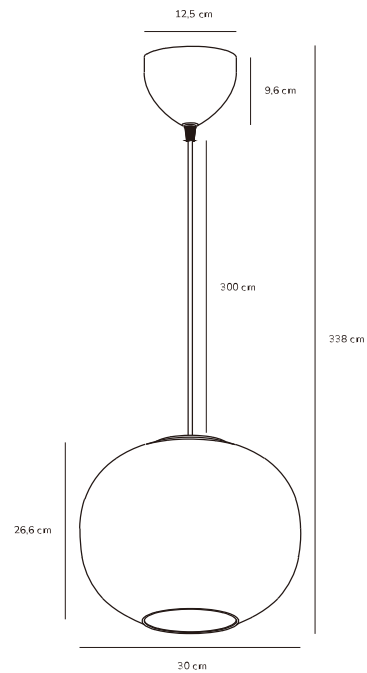

NAVONE 30 | PENDEL | HVID

2220443001

Spænding (V): 220-240 Volt
IP-vurdering: IP20
Maksimal pæreeffekt (W): 40
Klasse (klasse 1, klasse 2, klasse 3): Klasse 2 (Dobbelt isoleret)
Pærefatning: E27

Primært materiale: Glas
Sekundært materiale: Metal
Ledningens farve: Hvid
Ledningens længde (cm): 300
Ledningens overflademateriale: Tekstil
Kan ledningen udskiftes?: False

Farve: Hvid
Højde (cm): 26.5
Bredde (cm): 30
Skærm diameter (cm): 30
Længde (cm): 30

EAN-nummer: 5704924010132
Varenummer: 2220443001

Stk. pr. master-kasse: 2
Salgskasse, højde (cm): 31.5
Salgskasse, bredde (cm): 37
Salgskasse, dybde (cm): 37
Salgskasse, volumen (m³): 0,0431
Nettovægt af produkt (kg): 1.42

- Tidløst og klassisk design med moderne detaljer
- Organisk form
- Smuk materialeblanding af opalglas og messing

Navone er designet af den danske tegnestue Mavro/Lefèvre. Skærmens dominerende form er blød og rund, men den meget subtile buede bund tilføjer en ny interessant dimension, der forvandler lampen til mere end blot en kugle. Messingdetaljerne tilføjer et moderne touch og understreger lampens suspenderede lethed.