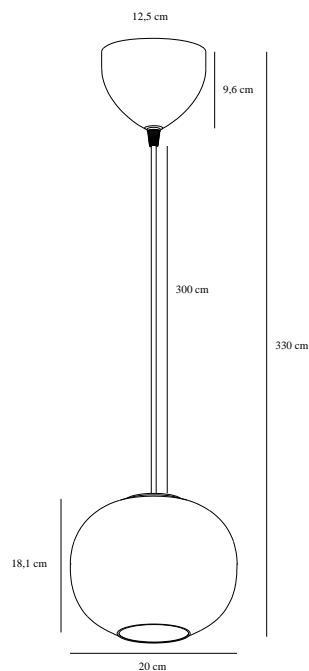

NAVONE 20 | PENDEL | HVID

2220433001

Spænding (V): 220-240 Volt
IP-vurdering: IP20
Maksimal pæreeffekt (W): 40
Klasse (klasse 1, klasse 2, klasse 3): Klasse 2 (Dobbelt isoleret)
Pærefatning: E27

Primært materiale: Glas
Sekundært materiale: Metal
Ledningens farve: Hvid
Ledningens længde (cm): 300
Ledningens overflademateriale:
Tekstil
Kan ledningen udskiftes?: False

Farve: Hvid
Højde (cm): 18
Bredde (cm): 20
Skærmdiameter (cm): 20
Skærmhøjde (cm): 18
Længde (cm): 20

EAN-nummer: 5704924010071
Varenummer: 2220433001

Stk. pr. master-kasse: 3
Salgskasse, højde (cm): 21.5
Salgskasse, bredde (cm): 39.5
Salgskasse, dybde (cm): 26
Salgskasse, volumen (m³): 0,0221
Nettovægt af produkt (kg): 0.86

- Tidløst og klassisk design med moderne detaljer
- Organisk form
- Smuk materialeblanding af opalglas og messing

Navone er designet af den danske tegnestue Studio Mavro//Lefèvre by Sofie Lefèvre. Skærmens dominerende form er blød og rund, men den meget subtile buede bund tilføjer en ny interessant dimension, der forvandler lampen til mere end blot en kugle. Messingdetaljerne tilføjer et moderne touch og understreger lampens svævende lethed.